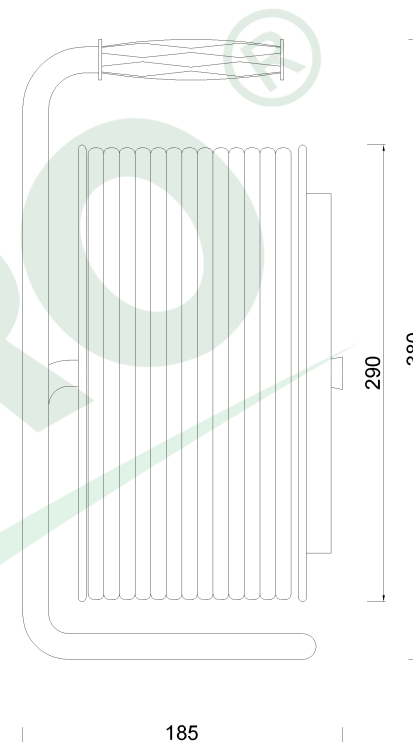

wymiary w [mm]
dimensions [mm]

**PARAMETRY
PARAMETERS**

gniazda sockets	IP44
zwijak cable reel	metal fi290 14569FR
rodzaj przewodu cable type	OPD(H07RN-F)
przekrój przewodu cable cross section	3x1.5mm ²
długość przewodu cable length	20m

14569-33

Przedłużacz na bębnie metalowym 4x230V 3x1,5 (OPD) 20m
Metal cable reel MIDI-290 OPD 3x1,5 socket 4x230V /20m/

F-ELEKTRO

www.f-elektro.com,

e-mail: info@f-elektro.com