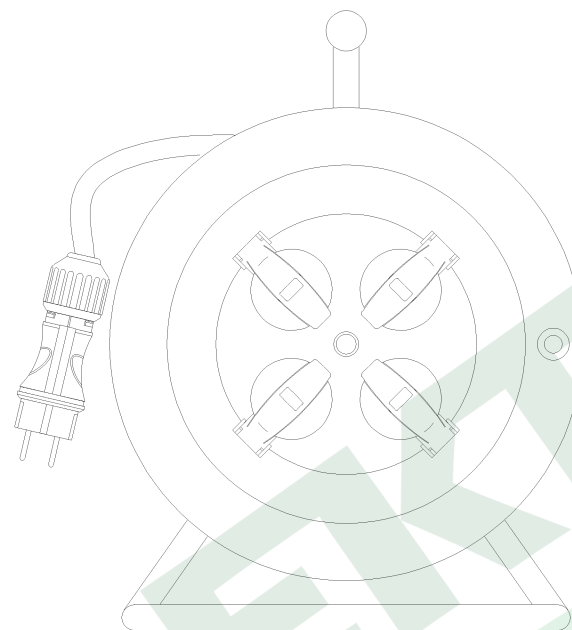

wymiary w [mm]
dimensions [mm]

**PARAMETRY
PARAMETERS**

gniazda sockets	IP44
zwijak cable reel	metal fi290 14569FR
rodzaj przewodu cable type	OPD(H07RN-F)
przekrój przewodu cable cross section	3x1.5mm ²
długość przewodu cable length	20m

14569-33

Przedłużacz na bębnie metalowym 4x230V 3x1,5 (OPD) 20m
Metal cable reel MIDI-290 OPD 3x1,5 socket 4x230V /20m/

F-ELEKTRO

www.f-elektro.com,

e-mail: info@f-elektro.com