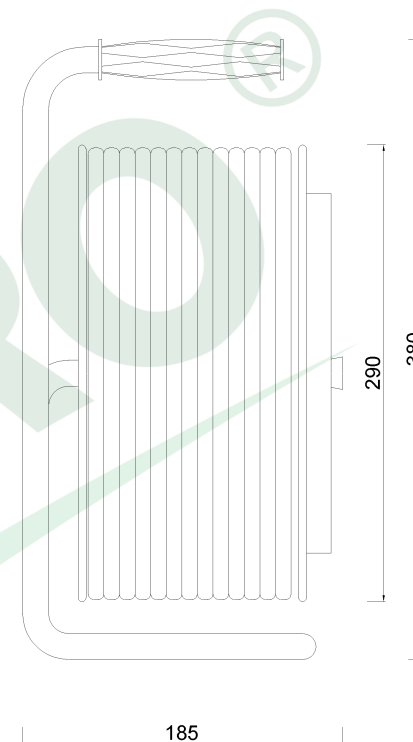

wymiary w [mm]  
dimensions [mm]

**PARAMETRY  
PARAMETERS**

gniazda sockets	IP44
zwijak cable reel	metal fi290 14569FR
rodzaj przewodu cable type	OPD(H07RN-F)
przekrój przewodu cable cross section	3x1.5mm <sup>2</sup>
długość przewodu cable length	25m

14569-34

Przedłużacz na bębnie metalowym 4x230V 3x1,5 (OPD) 25m  
*Metal cable reel MIDI-290 OPD 3x1,5 socket 4x230V /25m/*

F-ELEKTRO

[www.f-elektro.com](http://www.f-elektro.com),

e-mail: [info@f-elektro.com](mailto:info@f-elektro.com)