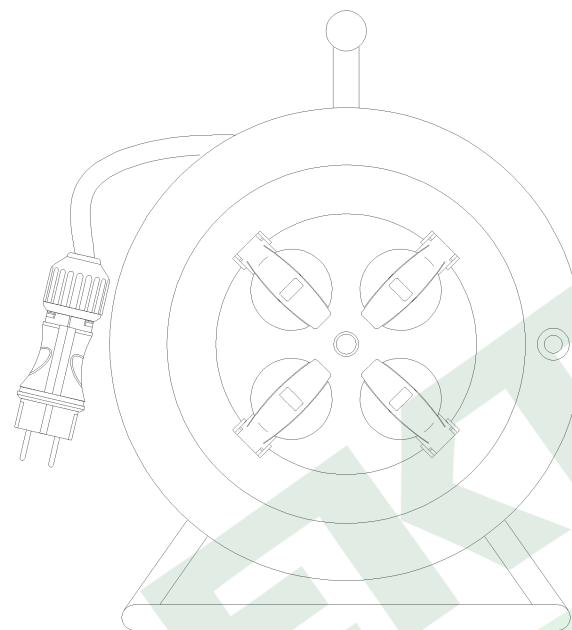

wymiary w [mm]  
dimensions [mm]

**PARAMETRY  
PARAMETERS**

gniazda sockets	IP44
zwijak cable reel	metal fi290 14569FR
rodzaj przewodu cable type	OPD(H07RN-F)
przekrój przewodu cable cross section	3x1.5mm <sup>2</sup>
długość przewodu cable length	25m

14569-34

Przedłużacz na bębnie metalowym 4x230V 3x1,5 (OPD) 25m  
*Metal cable reel MIDI-290 OPD 3x1,5 socket 4x230V /25m/*

F-ELEKTRO

[www.f-elektro.com](http://www.f-elektro.com),

e-mail: [info@f-elektro.com](mailto:info@f-elektro.com)