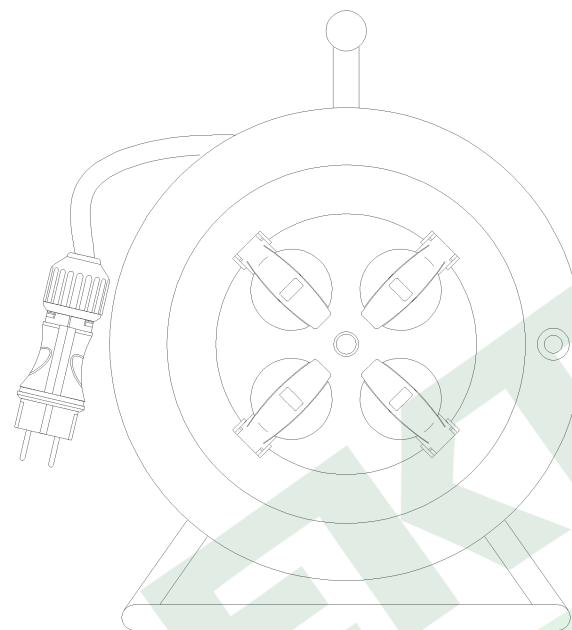

wymiary w [mm]
dimensions [mm]

**PARAMETRY
PARAMETERS**

gniazda sockets	IP44
zwijak cable reel	metal fi290 14569FR
rodzaj przewodu cable type	OPD(H07RN-F)
przekrój przewodu cable cross section	3x1.5mm ²
długość przewodu cable length	30m

14569-35

Przedłużacz na bębnie metalowym 4x230V 3x1,5 (OPD) 30m
Metal cable reel MIDI-290 OPD 3x1,5 socket 4x230V /30m/

F-ELEKTRO

www.f-elektro.com,

e-mail: info@f-elektro.com