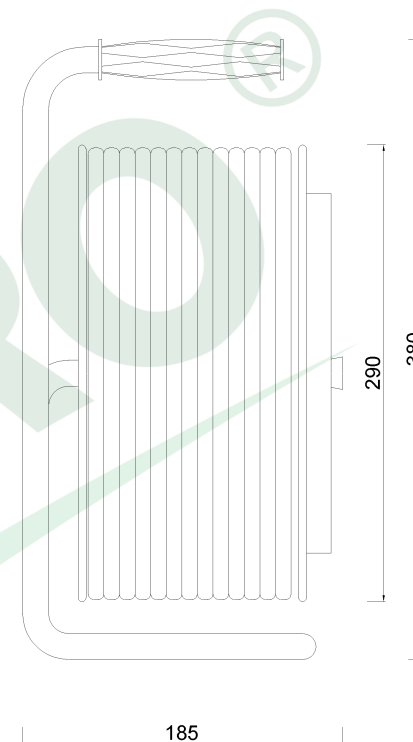

wymiary w [mm]
dimensions [mm]

**PARAMETRY
PARAMETERS**

gniazda sockets	IP44
zwijak cable reel	metal fi290 14569FR
rodzaj przewodu cable type	OPD(H07RN-F)
przekrój przewodu cable cross section	3x1.5mm ²
długość przewodu cable length	30m

14569-35

Przedłużacz na bębnie metalowym 4x230V 3x1,5 (OPD) 30m
Metal cable reel MIDI-290 OPD 3x1,5 socket 4x230V /30m/

F-ELEKTRO

www.f-elektro.com,

e-mail: info@f-elektro.com