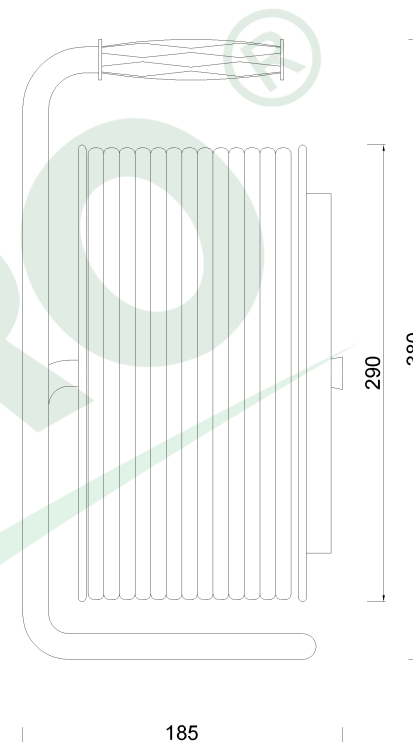

wymiary w [mm]  
dimensions [mm]

**PARAMETRY  
PARAMETERS**

gniazda sockets	IP44
zwijak cable reel	metal fi290 14569FR
rodzaj przewodu cable type	OPD(H07RN-F)
przekrój przewodu cable cross section	3x1.5mm <sup>2</sup>
długość przewodu cable length	35m

14569-36

Przedłużacz na bębnie metalowym 4x230V 3x1,5 (OPD) 35m  
*Metal cable reel MIDI-290 OPD 3x1,5 socket 4x230V /35m/*

F-ELEKTRO

[www.f-elektro.com](http://www.f-elektro.com),

e-mail: [info@f-elektro.com](mailto:info@f-elektro.com)