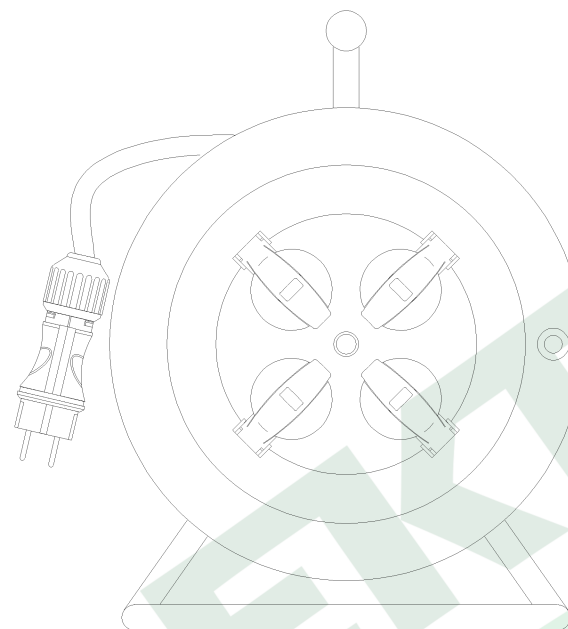

wymiary w [mm]  
dimensions [mm]

**PARAMETRY  
PARAMETERS**

gniazda sockets	IP44
zwijak cable reel	metal fi290 14569FR
rodzaj przewodu cable type	OPD(H07RN-F)
przekrój przewodu cable cross section	3x1.5mm <sup>2</sup>
długość przewodu cable length	35m

14569-36

Przedłużacz na bębnie metalowym 4x230V 3x1,5 (OPD) 35m  
*Metal cable reel MIDI-290 OPD 3x1,5 socket 4x230V /35m/*

F-ELEKTRO

[www.f-elektro.com](http://www.f-elektro.com),

e-mail: [info@f-elektro.com](mailto:info@f-elektro.com)