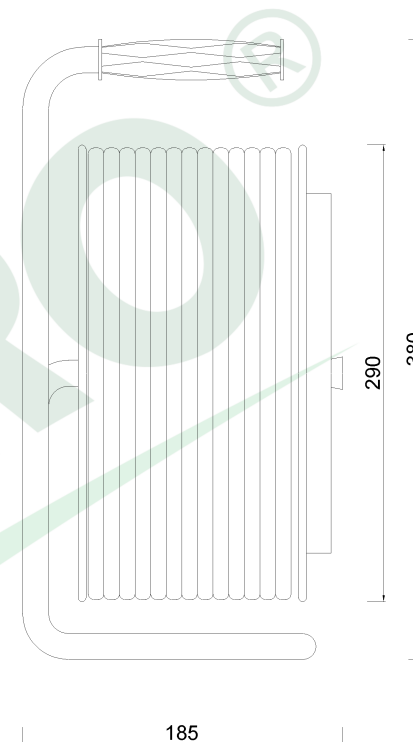

wymiary w [mm]  
dimensions [mm]

**PARAMETRY  
PARAMETERS**

gniazda sockets	IP44
zwijak cable reel	metal fi290 14569FR
rodzaj przewodu cable type	OPD(H07RN-F)
przekrój przewodu cable cross section	3x1.5mm <sup>2</sup>
długość przewodu cable length	40m

14569-37

Przedłużacz na bębnie metalowym 4x230V 3x1,5 (OPD) 40m  
*Metal cable reel MIDI-290 OPD 3x1,5 socket 4x230V /40m/*

F-ELEKTRO

[www.f-elektro.com](http://www.f-elektro.com),

e-mail: [info@f-elektro.com](mailto:info@f-elektro.com)