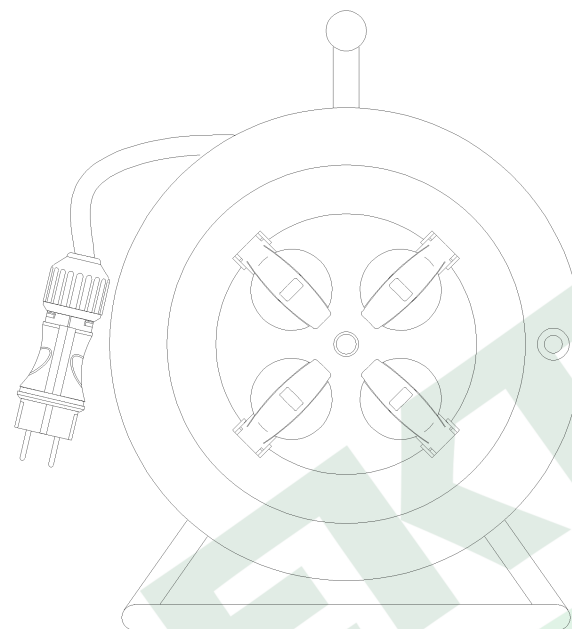

wymiary w [mm]  
dimensions [mm]

**PARAMETRY  
PARAMETERS**

gniazda sockets	IP44
zwijak cable reel	metal fi290 14569FR
rodzaj przewodu cable type	OPD(H07RN-F)
przekrój przewodu cable cross section	3x1.5mm <sup>2</sup>
długość przewodu cable length	40m

14569-37

Przedłużacz na bębnie metalowym 4x230V 3x1,5 (OPD) 40m  
*Metal cable reel MIDI-290 OPD 3x1,5 socket 4x230V /40m/*

F-ELEKTRO

[www.f-elektro.com](http://www.f-elektro.com),

e-mail: [info@f-elektro.com](mailto:info@f-elektro.com)