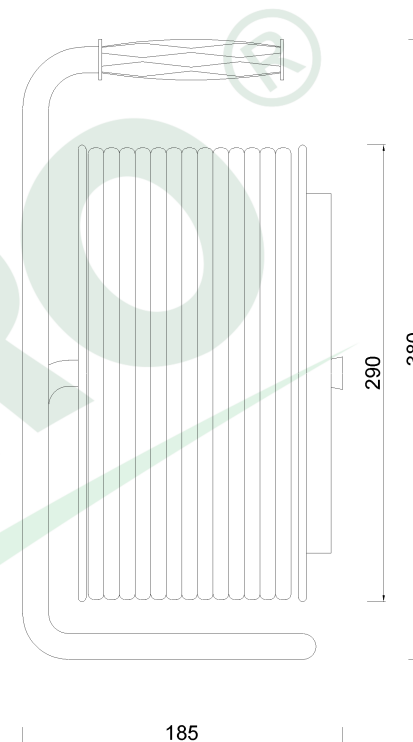

wymiary w [mm]  
dimensions [mm]

**PARAMETRY  
PARAMETERS**

gniazda sockets	IP44
zwijak cable reel	metal fi290 14569FR
rodzaj przewodu cable type	OPD(H07RN-F)
przekrój przewodu cable cross section	3x1.5mm <sup>2</sup>
długość przewodu cable length	50m

14569-38

Przedłużacz na bębnie metalowym 4x230V 3x1,5 (OPD) 50m  
*Metal cable reel MIDI-290 OPD 3x1,5 socket 4x230V /50m/*

F-ELEKTRO

[www.f-elektro.com](http://www.f-elektro.com),

e-mail: [info@f-elektro.com](mailto:info@f-elektro.com)