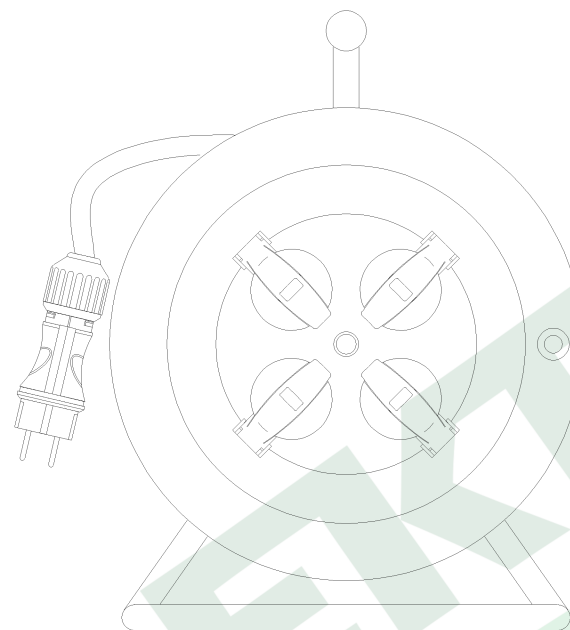

wymiary w [mm]  
dimensions [mm]

**PARAMETRY  
PARAMETERS**

gniazda sockets	IP44
zwijak cable reel	metal fi290 14569FR
rodzaj przewodu cable type	OPD(H07RN-F)
przekrój przewodu cable cross section	3x1.5mm <sup>2</sup>
długość przewodu cable length	50m

14569-38

Przedłużacz na bębnie metalowym 4x230V 3x1,5 (OPD) 50m  
*Metal cable reel MIDI-290 OPD 3x1,5 socket 4x230V /50m/*

F-ELEKTRO

[www.f-elektro.com](http://www.f-elektro.com),

e-mail: [info@f-elektro.com](mailto:info@f-elektro.com)