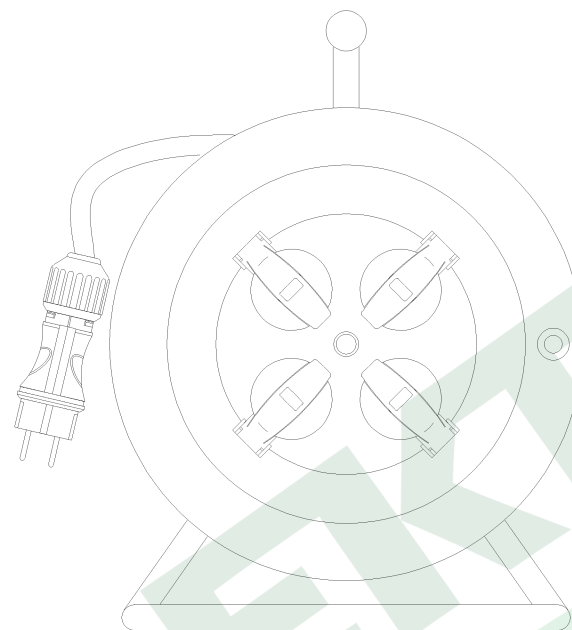

wymiary w [mm]
dimensions [mm]

**PARAMETRY
PARAMETERS**

gniazda sockets	IP44
zwijak cable reel	metal fi290 14569FR
rodzaj przewodu cable type	OPD(H07RN-F)
przekrój przewodu cable cross section	3x2.5mm ²
długość przewodu cable length	15m

14569-42

Przedłużacz na bębnie metalowym 4x230V 3x2,5 (OPD) 15m
Metal cable reel MIDI-290 OPD 3x2,5 socket 4x230V /15m/

F-ELEKTRO

www.f-elektro.com,

e-mail: info@f-elektro.com