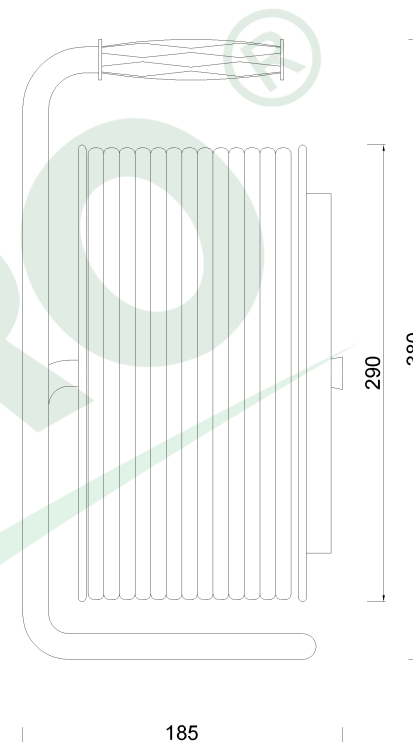

wymiary w [mm]
dimensions [mm]

**PARAMETRY
PARAMETERS**

gniazda sockets	IP44
zwijak cable reel	metal fi290 14569FR
rodzaj przewodu cable type	OPD(H07RN-F)
przekrój przewodu cable cross section	3x2.5mm ²
długość przewodu cable length	15m

14569-42

Przedłużacz na bębnie metalowym 4x230V 3x2,5 (OPD) 15m
Metal cable reel MIDI-290 OPD 3x2,5 socket 4x230V /15m/

F-ELEKTRO

www.f-elektro.com,

e-mail: info@f-elektro.com