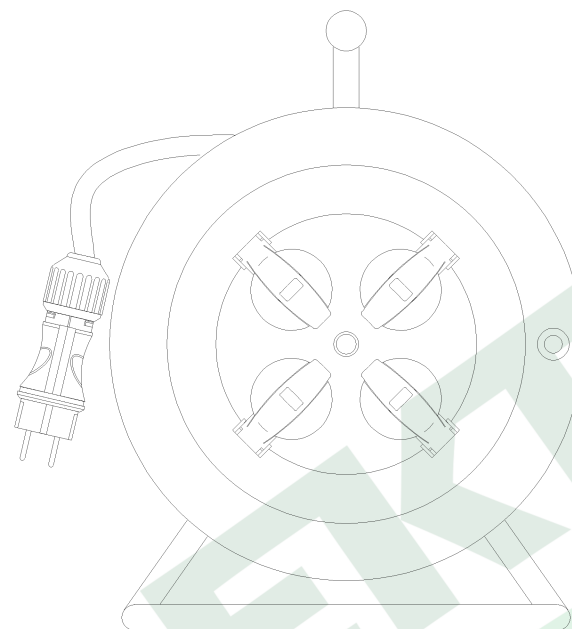

wymiary w [mm]  
dimensions [mm]

**PARAMETRY  
PARAMETERS**

gniazda sockets	IP44
zwijak cable reel	metal fi290 14569FR
rodzaj przewodu cable type	OPD(H07RN-F)
przekrój przewodu cable cross section	3x2.5mm <sup>2</sup>
długość przewodu cable length	25m

14569-44

Przedłużacz na bębnie metalowym 4x230V 3x2,5 (OPD) 25m  
*Metal cable reel MIDI-290 OPD 3x2,5 socket 4x230V /25m/*

F-ELEKTRO

[www.f-elektro.com](http://www.f-elektro.com),

e-mail: [info@f-elektro.com](mailto:info@f-elektro.com)