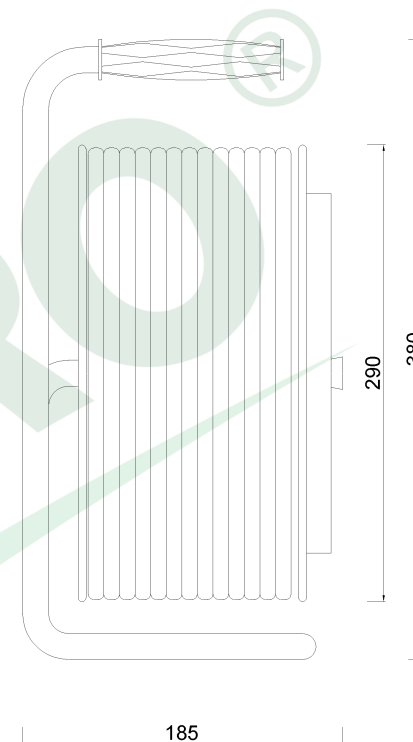

wymiary w [mm]  
dimensions [mm]

**PARAMETRY  
PARAMETERS**

gniazda sockets	IP44
zwijak cable reel	metal fi290 14569FR
rodzaj przewodu cable type	OPD(H07RN-F)
przekrój przewodu cable cross section	3x2.5mm <sup>2</sup>
długość przewodu cable length	25m

14569-44

Przedłużacz na bębnie metalowym 4x230V 3x2,5 (OPD) 25m  
*Metal cable reel MIDI-290 OPD 3x2,5 socket 4x230V /25m/*

F-ELEKTRO

[www.f-elektro.com](http://www.f-elektro.com),

e-mail: [info@f-elektro.com](mailto:info@f-elektro.com)