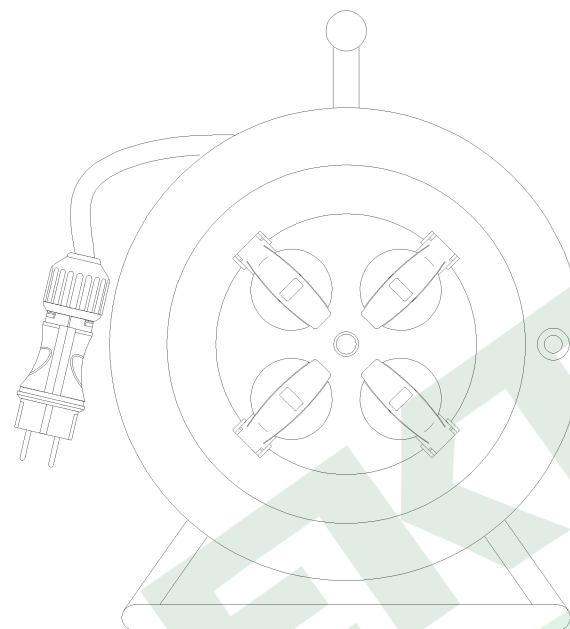

wymiary w [mm]
dimensions [mm]

**PARAMETRY
PARAMETERS**

gniazda sockets	IP44
zwijak cable reel	metal fi290 14569FR
rodzaj przewodu cable type	OPD(H07RN-F)
przekrój przewodu cable cross section	3x2.5mm ²
długość przewodu cable length	30m

14569-45

Przedłużacz na bębnie metalowym 4x230V 3x2,5 (OPD) 30m
Metal cable reel MIDI-290 OPD 3x2,5 socket 4x230V /30m/

F-ELEKTRO

www.f-elektro.com,

e-mail: info@f-elektro.com