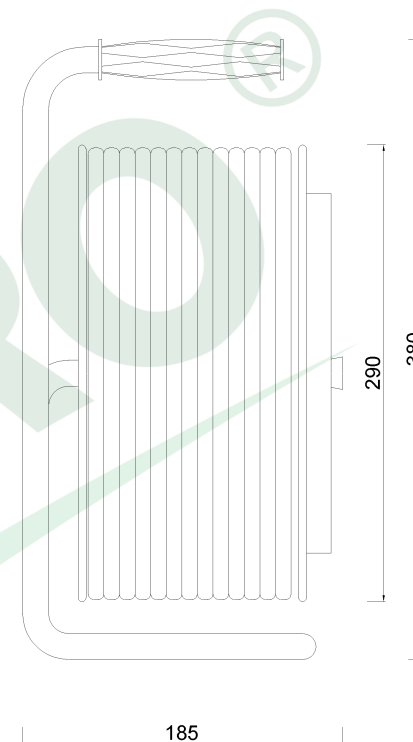

wymiary w [mm]
dimensions [mm]

**PARAMETRY
PARAMETERS**

gniazda sockets	IP44
zwijak cable reel	metal fi290 14569FR
rodzaj przewodu cable type	OPD(H07RN-F)
przekrój przewodu cable cross section	3x2.5mm ²
długość przewodu cable length	30m

14569-45

Przedłużacz na bębnie metalowym 4x230V 3x2,5 (OPD) 30m
Metal cable reel MIDI-290 OPD 3x2,5 socket 4x230V /30m/

F-ELEKTRO

www.f-elektro.com,

e-mail: info@f-elektro.com