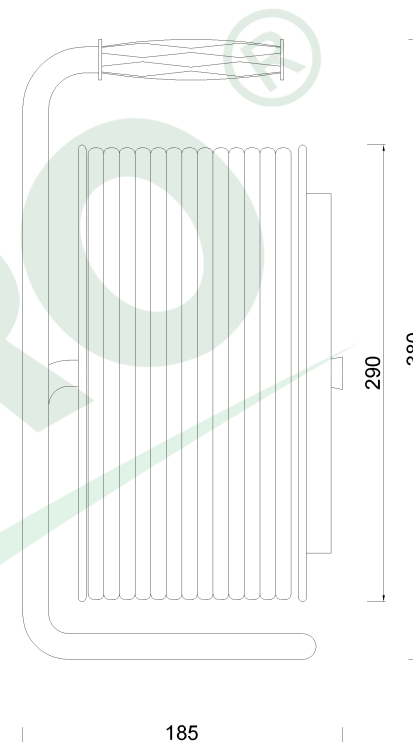

wymiary w [mm]
dimensions [mm]

**PARAMETRY
PARAMETERS**

gniazda sockets	IP44
zwijak cable reel	metal fi290 14569FR
rodzaj przewodu cable type	OPD(H07RN-F)
przekrój przewodu cable cross section	3x2.5mm ²
długość przewodu cable length	35m

14569-46

Przedłużacz na bębnie metalowym 4x230V 3x2,5 (OPD) 35m
Metal cable reel MIDI-290 OPD 3x2,5 socket 4x230V /35m/

F-ELEKTRO

www.f-elektro.com,

e-mail: info@f-elektro.com