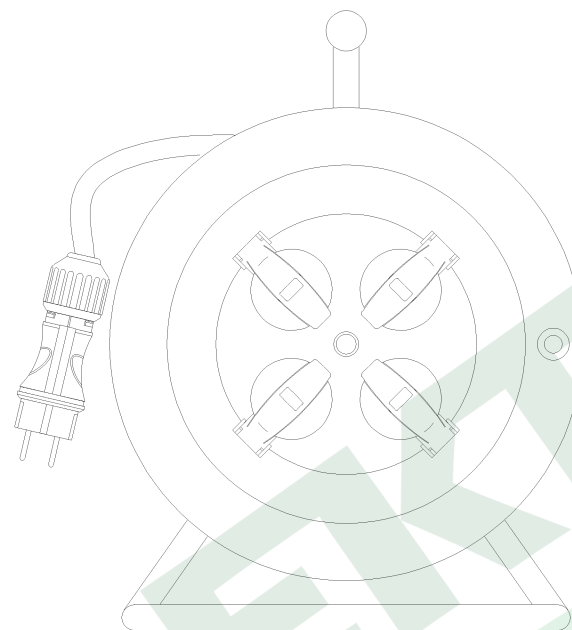

wymiary w [mm]
dimensions [mm]

**PARAMETRY
PARAMETERS**

gniazda sockets	IP44
zwijak cable reel	metal fi290 14569FR
rodzaj przewodu cable type	OPD(H07RN-F)
przekrój przewodu cable cross section	3x2.5mm ²
długość przewodu cable length	35m

14569-46

Przedłużacz na bębnie metalowym 4x230V 3x2,5 (OPD) 35m
Metal cable reel MIDI-290 OPD 3x2,5 socket 4x230V /35m/

F-ELEKTRO

www.f-elektro.com,

e-mail: info@f-elektro.com