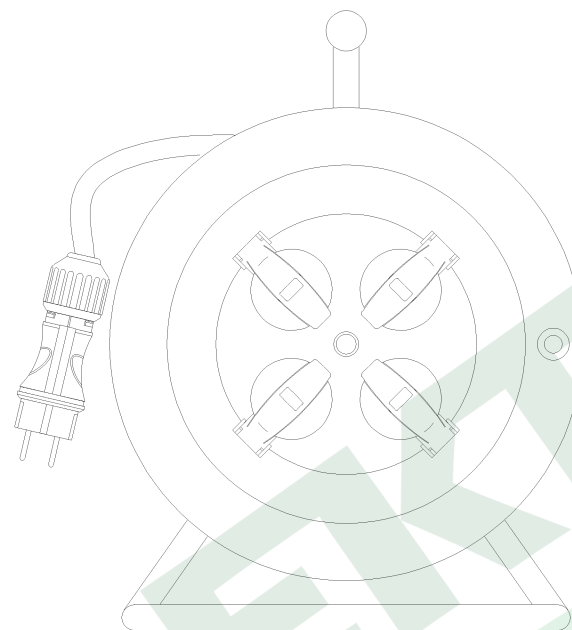

wymiary w [mm]
dimensions [mm]

**PARAMETRY
PARAMETERS**

gniazda sockets	IP44
zwijak cable reel	metal fi290 14569FR
rodzaj przewodu cable type	OPD(H07RN-F)
przekrój przewodu cable cross section	3x2.5mm ²
długość przewodu cable length	40m

14569-47

Przedłużacz na bębnie metalowym 4x230V 3x2,5 (OPD) 40m
Metal cable reel MIDI-290 OPD 3x2,5 socket 4x230V /40m/

F-ELEKTRO

www.f-elektro.com,

e-mail: info@f-elektro.com