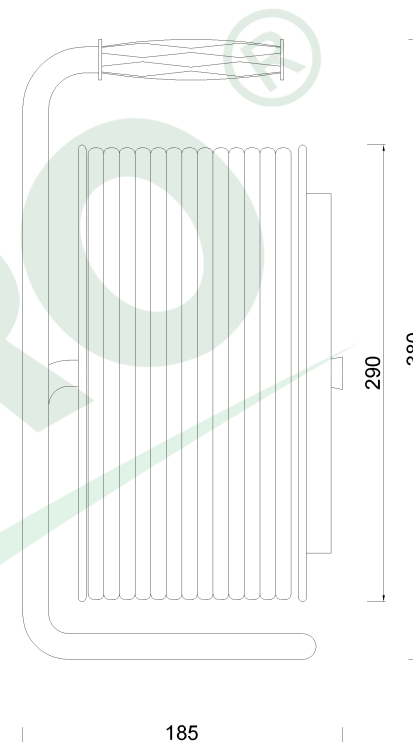

wymiary w [mm]
dimensions [mm]

**PARAMETRY
PARAMETERS**

gniazda sockets	IP44
zwijak cable reel	metal fi290 14569FR
rodzaj przewodu cable type	OPD(H07RN-F)
przekrój przewodu cable cross section	3x2.5mm ²
długość przewodu cable length	40m

14569-47

Przedłużacz na bębnie metalowym 4x230V 3x2,5 (OPD) 40m
Metal cable reel MIDI-290 OPD 3x2,5 socket 4x230V /40m/

F-ELEKTRO

www.f-elektro.com,

e-mail: info@f-elektro.com