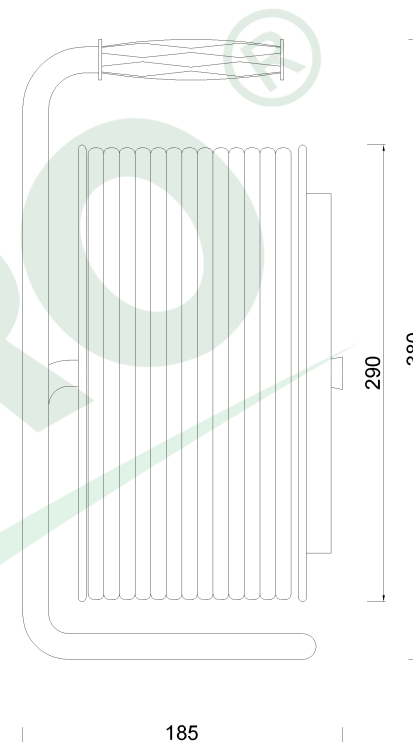

wymiary w [mm]
dimensions [mm]

**PARAMETRY
PARAMETERS**

gniazda sockets	IP44
zwijak cable reel	metal fi290 14569FR
rodzaj przewodu cable type	OPD(H07RN-F)
przekrój przewodu cable cross section	3x2.5mm ²
długość przewodu cable length	50m

14569-48

Przedłużacz na bębnie metalowym 4x230V 3x2,5 (OPD) 50m
Metal cable reel MIDI-290 OPD 3x2,5 socket 4x230V /50m/

F-ELEKTRO

www.f-elektro.com,

e-mail: info@f-elektro.com