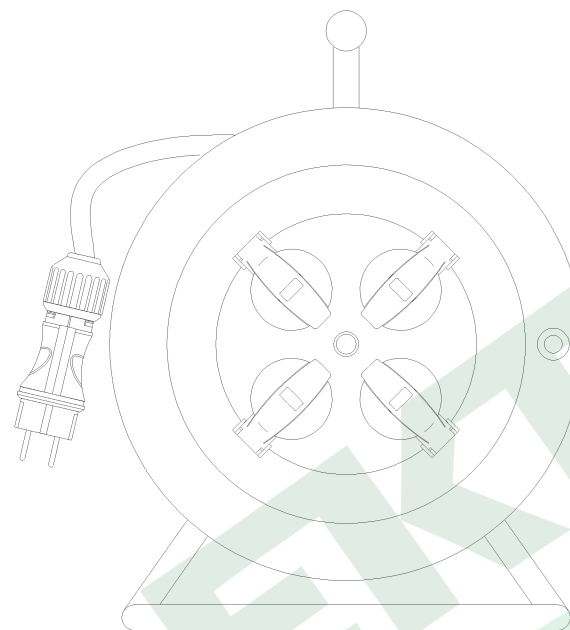

wymiary w [mm]
dimensions [mm]

**PARAMETRY
PARAMETERS**

gniazda sockets	IP44
zwijak cable reel	metal fi290 14569FR
rodzaj przewodu cable type	OPD(H07RN-F)
przekrój przewodu cable cross section	3x2.5mm ²
długość przewodu cable length	50m

14569-48

Przedłużacz na bębnie metalowym 4x230V 3x2,5 (OPD) 50m
Metal cable reel MIDI-290 OPD 3x2,5 socket 4x230V /50m/

F-ELEKTRO

www.f-elektro.com,

e-mail: info@f-elektro.com