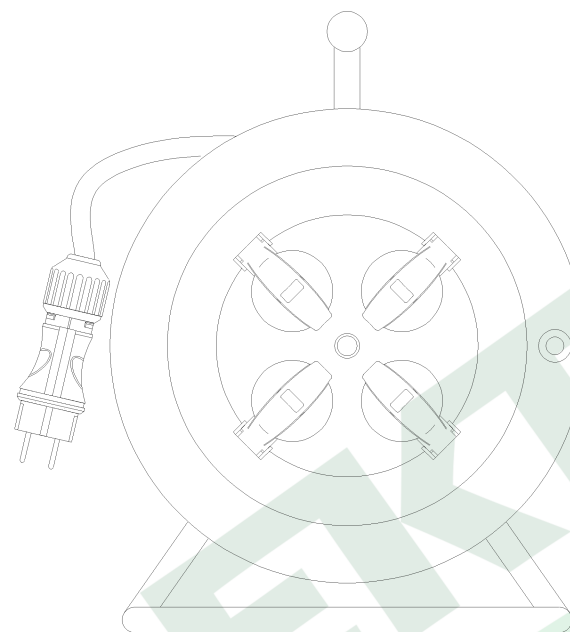

wymiary w [mm]
dimensions [mm]

**PARAMETRY
PARAMETERS**

gniazda sockets	IP44
zwijak cable reel	metal fi290 14569FR
rodzaj przewodu cable type	OWY(H05VV-F)
przekrój przewodu cable cross section	3x1.5mm ²
długość przewodu cable length	15m

14569-22 Przedłużacz na bębnie metalowym MIDI-290 4x230V OWY 3x1,5 z termikiem /15m/
Metal cable reel MIDI-290 OWY 3x1,5 socket 4x230V /15m/

F-ELEKTRO
www.f-elektro.com,
e-mail: info@f-elektro.com