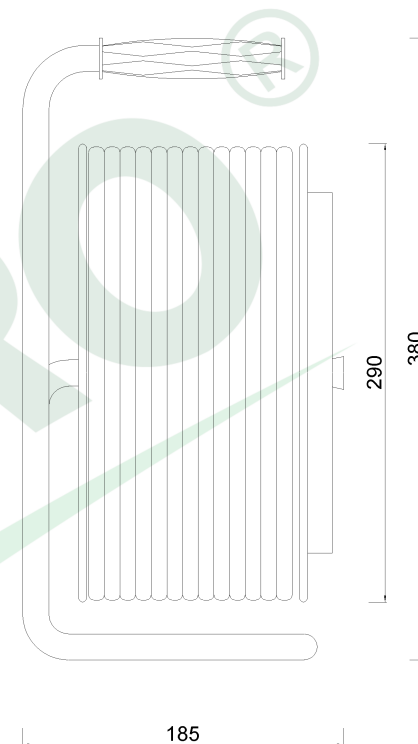

wymiary w [mm]
dimensions [mm]

**PARAMETRY
PARAMETERS**

gniazda sockets	IP44
zwijak cable reel	metal fi290 14569FR
rodzaj przewodu cable type	OWY(H05VV-F)
przekrój przewodu cable cross section	3x1.5mm ²
długość przewodu cable length	15m

14569-22 Przedłużacz na bębnie metalowym MIDI-290 4x230V OWY 3x1,5 z termikiem /15m/
Metal cable reel MIDI-290 OWY 3x1,5 socket 4x230V /15m/

F-ELEKTRO
www.f-elektro.com,
e-mail: info@f-elektro.com