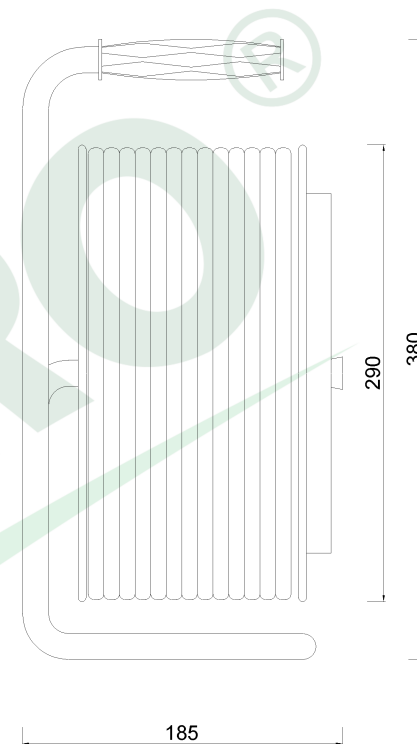

wymiary w [mm]  
dimensions [mm]

**PARAMETRY  
PARAMETERS**

gniazda sockets	IP44
zwijak cable reel	metal fi290 14569FR
rodzaj przewodu cable type	OWY(H05VV-F)
przekrój przewodu cable cross section	3x1.5mm <sup>2</sup>
długość przewodu cable length	20m

14569-23

Przedłużacz na bębnie metalowym 4x230V 3x1,5 (OWY) 20m  
*Metal cable reel MIDI-290 OWY 3x1,5 socket 4x230V /20m/*

F-ELEKTRO

[www.f-elektro.com](http://www.f-elektro.com),

e-mail: [info@f-elektro.com](mailto:info@f-elektro.com)