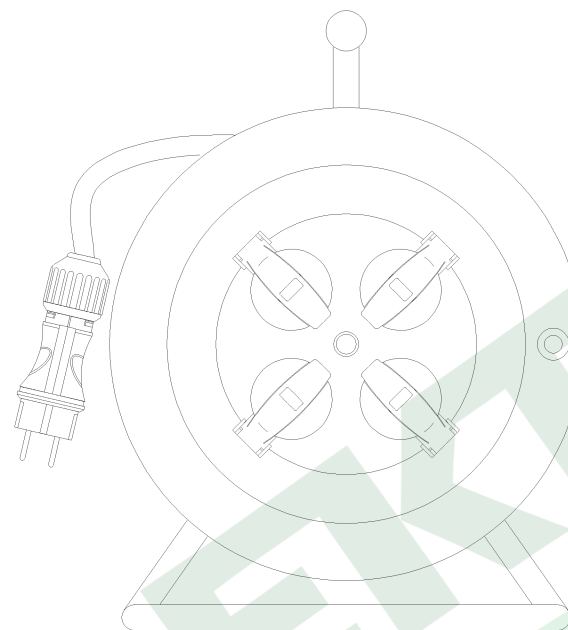

wymiary w [mm]  
dimensions [mm]

**PARAMETRY  
PARAMETERS**

gniazda sockets	IP44
zwijak cable reel	metal fi290 14569FR
rodzaj przewodu cable type	OWY(H05VV-F)
przekrój przewodu cable cross section	3x1.5mm <sup>2</sup>
długość przewodu cable length	20m

14569-23

Przedłużacz na bębnie metalowym 4x230V 3x1,5 (OWY) 20m  
*Metal cable reel MIDI-290 OWY 3x1,5 socket 4x230V /20m/*

F-ELEKTRO

[www.f-elektro.com](http://www.f-elektro.com),

e-mail: [info@f-elektro.com](mailto:info@f-elektro.com)