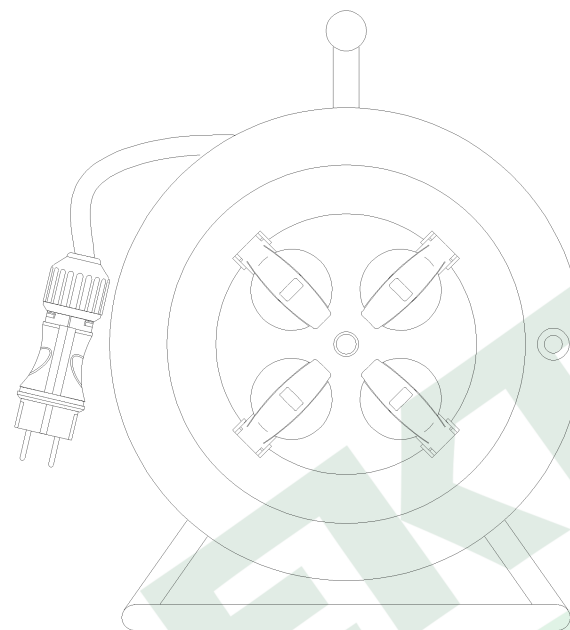

wymiary w [mm]
dimensions [mm]

**PARAMETRY
PARAMETERS**

gniazda sockets	IP44
zwijak cable reel	metal fi290 14569FR
rodzaj przewodu cable type	OWY(H05VV-F)
przekrój przewodu cable cross section	3x1.5mm ²
długość przewodu cable length	25m

14569-24

Przedłużacz na bębnie metalowym 4x230V 3x1,5 (OWY) 25m
Metal cable reel MIDI-290 OWY 3x1,5 socket 4x230V /25m/

F-ELEKTRO

www.f-elektro.com,

e-mail: info@f-elektro.com