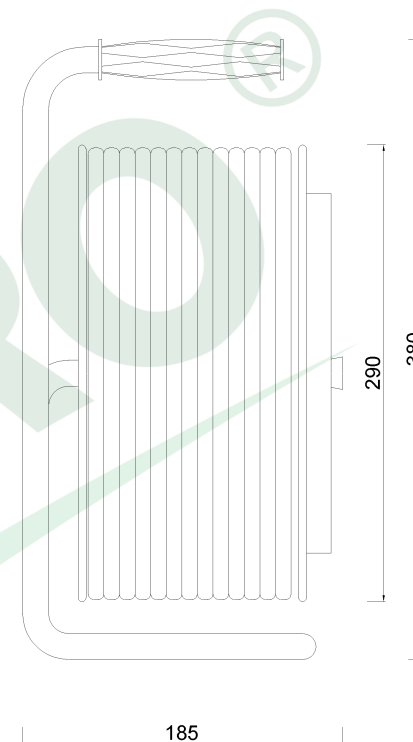

wymiary w [mm]
dimensions [mm]

**PARAMETRY
PARAMETERS**

gniazda sockets	IP44
zwijak cable reel	metal fi290 14569FR
rodzaj przewodu cable type	OWY(H05VV-F)
przekrój przewodu cable cross section	3x1.5mm ²
długość przewodu cable length	25m

14569-24

Przedłużacz na bębnie metalowym 4x230V 3x1,5 (OWY) 25m
Metal cable reel MIDI-290 OWY 3x1,5 socket 4x230V /25m/

F-ELEKTRO

www.f-elektro.com,

e-mail: info@f-elektro.com