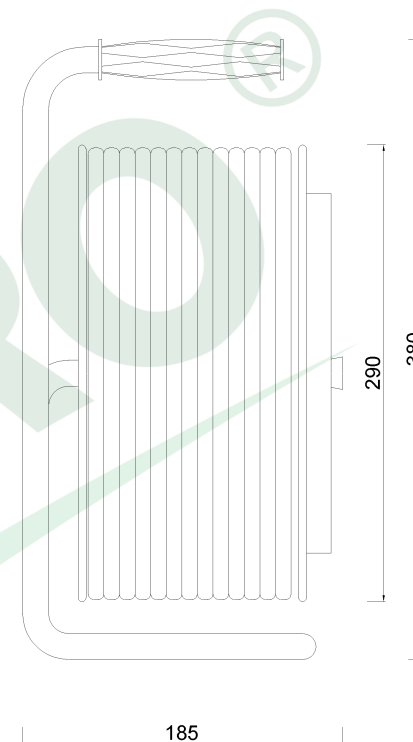

wymiary w [mm]
dimensions [mm]

**PARAMETRY
PARAMETERS**

gniazda sockets	IP44
zwijak cable reel	metal fi290 14569FR
rodzaj przewodu cable type	OWY(H05VV-F)
przekrój przewodu cable cross section	3x1.5mm ²
długość przewodu cable length	30m

14569-25

Przedłużacz na bębnie metalowym 4x230V 3x1,5 (OWY) 30m
Metal cable reel MIDI-290 OWY 3x1,5 socket 4x230V /30m/

F-ELEKTRO

www.f-elektro.com,

e-mail: info@f-elektro.com