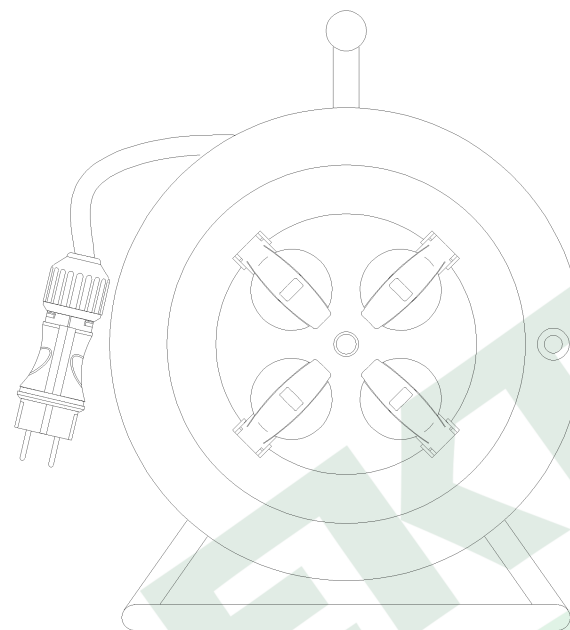

wymiary w [mm]
dimensions [mm]

**PARAMETRY
PARAMETERS**

gniazda sockets	IP44
zwijak cable reel	metal fi290 14569FR
rodzaj przewodu cable type	OWY(H05VV-F)
przekrój przewodu cable cross section	3x1.5mm ²
długość przewodu cable length	30m

14569-25

Przedłużacz na bębnie metalowym 4x230V 3x1,5 (OWY) 30m
Metal cable reel MIDI-290 OWY 3x1,5 socket 4x230V /30m/

F-ELEKTRO

www.f-elektro.com,

e-mail: info@f-elektro.com