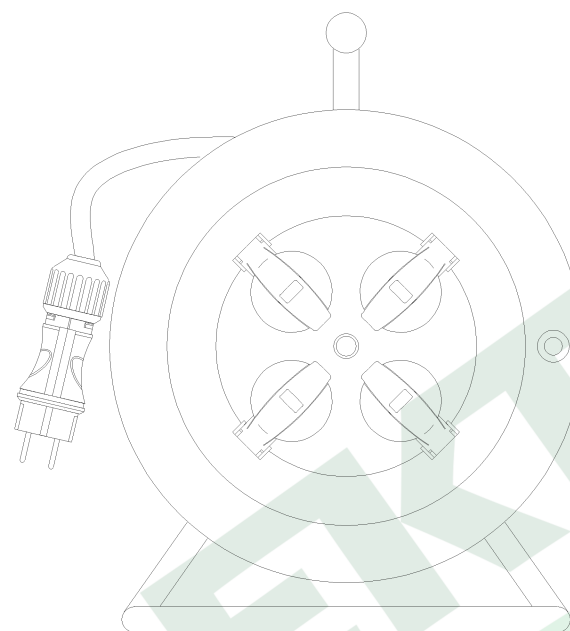

wymiary w [mm]
dimensions [mm]

**PARAMETRY
PARAMETERS**

gniazda sockets	IP44
zwijak cable reel	metal fi290 14569FR
rodzaj przewodu cable type	OWY(H05VV-F)
przekrój przewodu cable cross section	3x1.5mm ²
długość przewodu cable length	35m

14569-26

Przedłużacz na bębnie metalowym 4x230V 3x1,5 (OWY) 35m
Metal cable reel MIDI-290 OWY 3x1,5 socket 4x230V /35m/

F-ELEKTRO

www.f-elektro.com,

e-mail: info@f-elektro.com