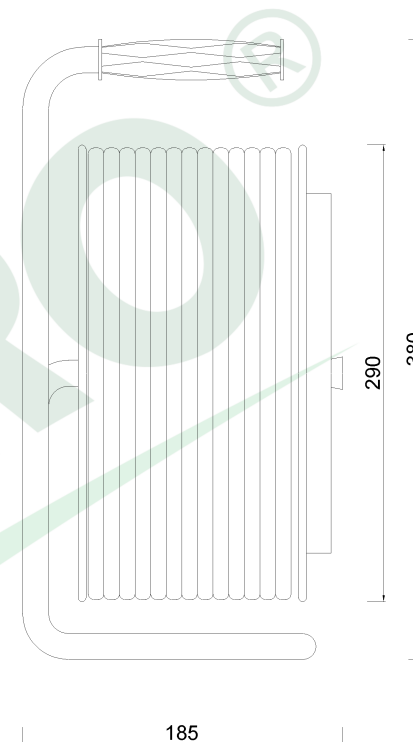

wymiary w [mm]
dimensions [mm]

**PARAMETRY
PARAMETERS**

gniazda sockets	IP44
zwijak cable reel	metal fi290 14569FR
rodzaj przewodu cable type	OWY(H05VV-F)
przekrój przewodu cable cross section	3x1.5mm ²
długość przewodu cable length	35m

14569-26

Przedłużacz na bębnie metalowym 4x230V 3x1,5 (OWY) 35m
Metal cable reel MIDI-290 OWY 3x1,5 socket 4x230V /35m/

F-ELEKTRO

www.f-elektro.com,

e-mail: info@f-elektro.com