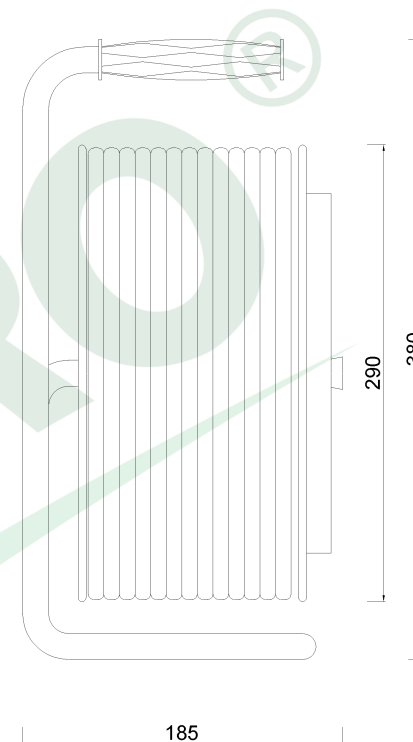

wymiary w [mm]
dimensions [mm]

**PARAMETRY
PARAMETERS**

gniazda sockets	IP44
zwijak cable reel	metal fi290 14569FR
rodzaj przewodu cable type	OWY(H05VV-F)
przekrój przewodu cable cross section	3x1.5mm ²
długość przewodu cable length	40m

14569-27

Przedłużacz na bębnie metalowym 4x230V 3x1,5 (OWY) 40m
Metal cable reel MIDI-290 OWY 3x1,5 socket 4x230V /40m/

F-ELEKTRO

www.f-elektro.com,

e-mail: info@f-elektro.com