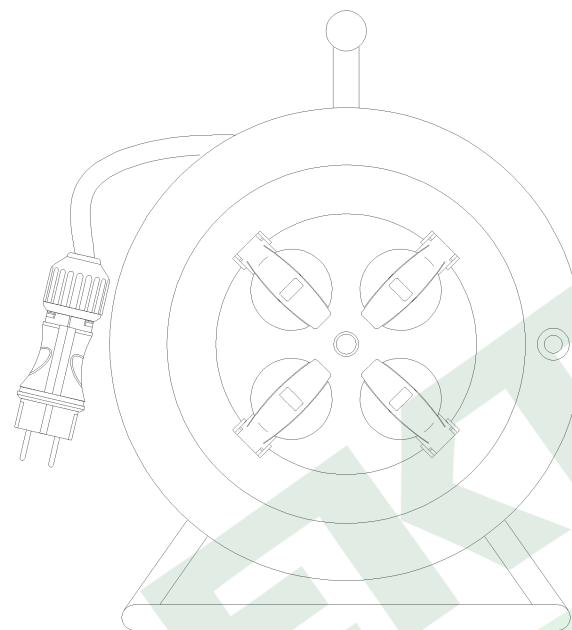

wymiary w [mm]
dimensions [mm]

**PARAMETRY
PARAMETERS**

gniazda sockets	IP44
zwijak cable reel	metal fi290 14569FR
rodzaj przewodu cable type	OWY(H05VV-F)
przekrój przewodu cable cross section	3x1.5mm ²
długość przewodu cable length	40m

14569-27

Przedłużacz na bębnie metalowym 4x230V 3x1,5 (OWY) 40m
Metal cable reel MIDI-290 OWY 3x1,5 socket 4x230V /40m/

F-ELEKTRO

www.f-elektro.com,

e-mail: info@f-elektro.com