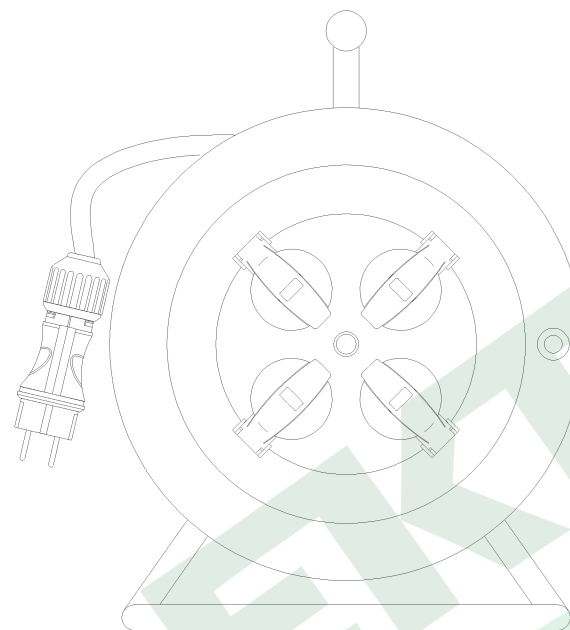

wymiary w [mm]
dimensions [mm]

**PARAMETRY
PARAMETERS**

gniazda sockets	IP44
zwijak cable reel	metal fi290 14569FR
rodzaj przewodu cable type	OWY(H05VV-F)
przekrój przewodu cable cross section	3x1.5mm ²
długość przewodu cable length	50m

14569-28

Przedłużacz na bębnie metalowym 4x230V 3x1,5 (OWY) 50m
Metal cable reel MIDI-290 OWY 3x1,5 socket 4x230V /50m/

F-ELEKTRO

www.f-elektro.com,

e-mail: info@f-elektro.com