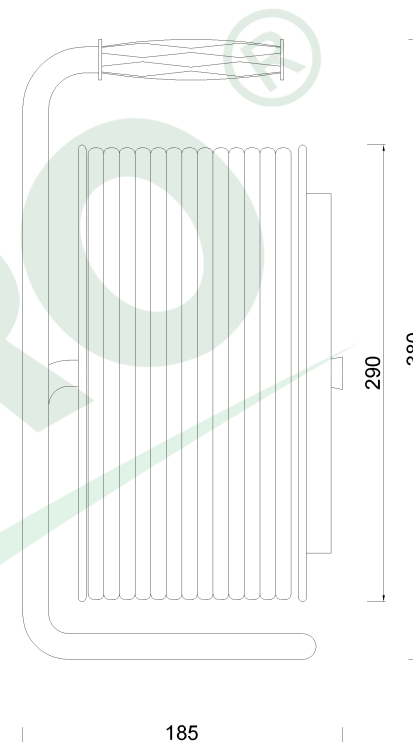

wymiary w [mm]
dimensions [mm]

**PARAMETRY
PARAMETERS**

gniazda sockets	IP44
zwijak cable reel	metal fi290 14569FR
rodzaj przewodu cable type	OWY(H05VV-F)
przekrój przewodu cable cross section	3x1.5mm ²
długość przewodu cable length	50m

14569-28

Przedłużacz na bębnie metalowym 4x230V 3x1,5 (OWY) 50m
Metal cable reel MIDI-290 OWY 3x1,5 socket 4x230V /50m/

F-ELEKTRO

www.f-elektro.com,

e-mail: info@f-elektro.com