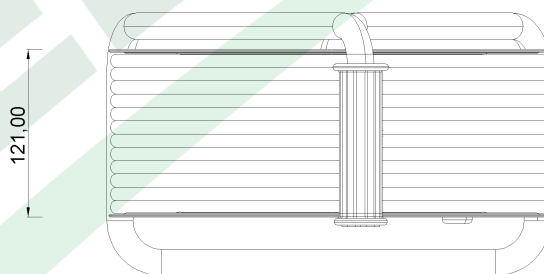

wymiary w [mm]  
dimensions [mm]

**PARAMETRY  
PARAMETERS**

gniazda sockets	IP44
zwijak cable reel	GRANDE fi320 14600FR
rodzaj przewodu cable type	OW(H05RR-F)
przekrój przewodu cable cross section	3x1.5mm <sup>2</sup>
długość przewodu cable length	15m

14600-2 Przedłużacz na bębnie metalowym GRANDE fi 320 4x230V IP44 3x1,5 (OW) /15m/ z termikiem i kontrolką  
*Metal cable reel GRANDE-320 OW 3x1,5 4x230V /15m/*

F-ELEKTRO  
www.f-elektro.com,  
e-mail: info@f-elektro.com