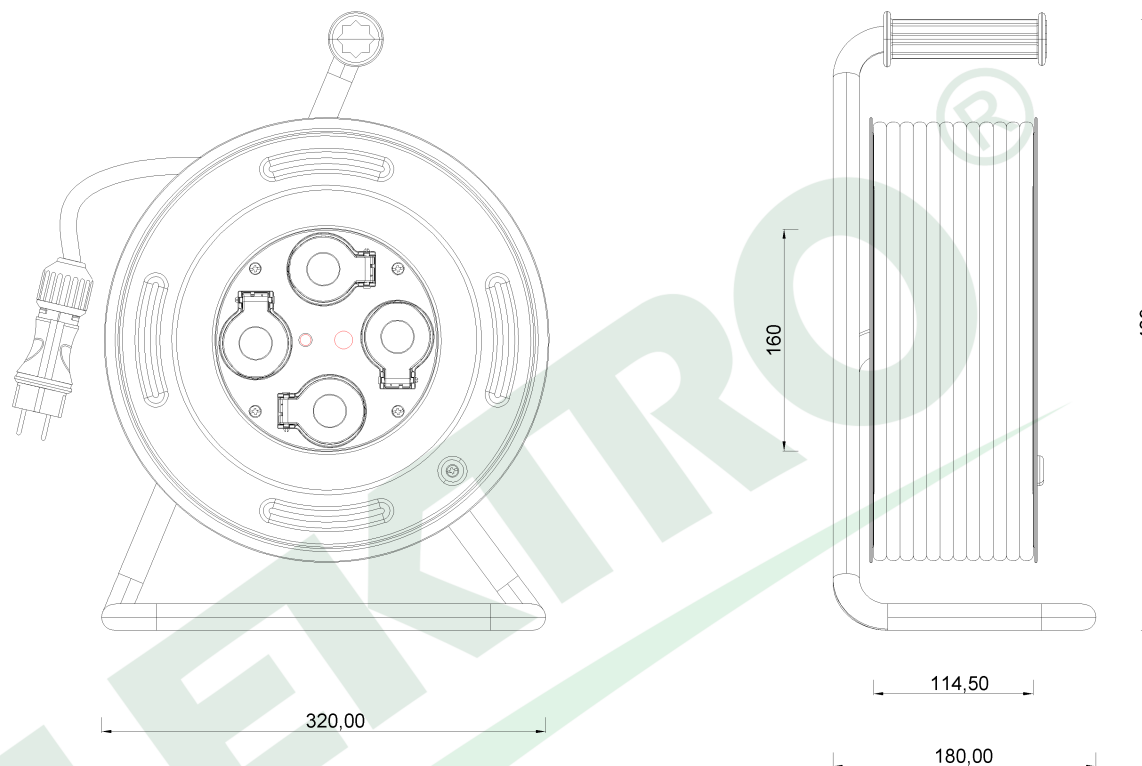

wymiary w [mm]  
dimensions [mm]

**PARAMETRY  
PARAMETERS**

gniazda sockets	IP44
zwijak cable reel	GRANDE fi320 14600FR
rodzaj przewodu cable type	OW(H05RR-F)
przekrój przewodu cable cross section	3x1.5mm <sup>2</sup>
długość przewodu cable length	15m

14600-2 Przedłużacz na bębnie metalowym GRANDE fi 320 4x230V IP44 3x1,5 (OW) /15m/ z termikiem i kontrolką  
*Metal cable reel GRANDE-320 OW 3x1,5 4x230V /15m/*

F-ELEKTRO  
www.f-elektro.com,  
e-mail: info@f-elektro.com