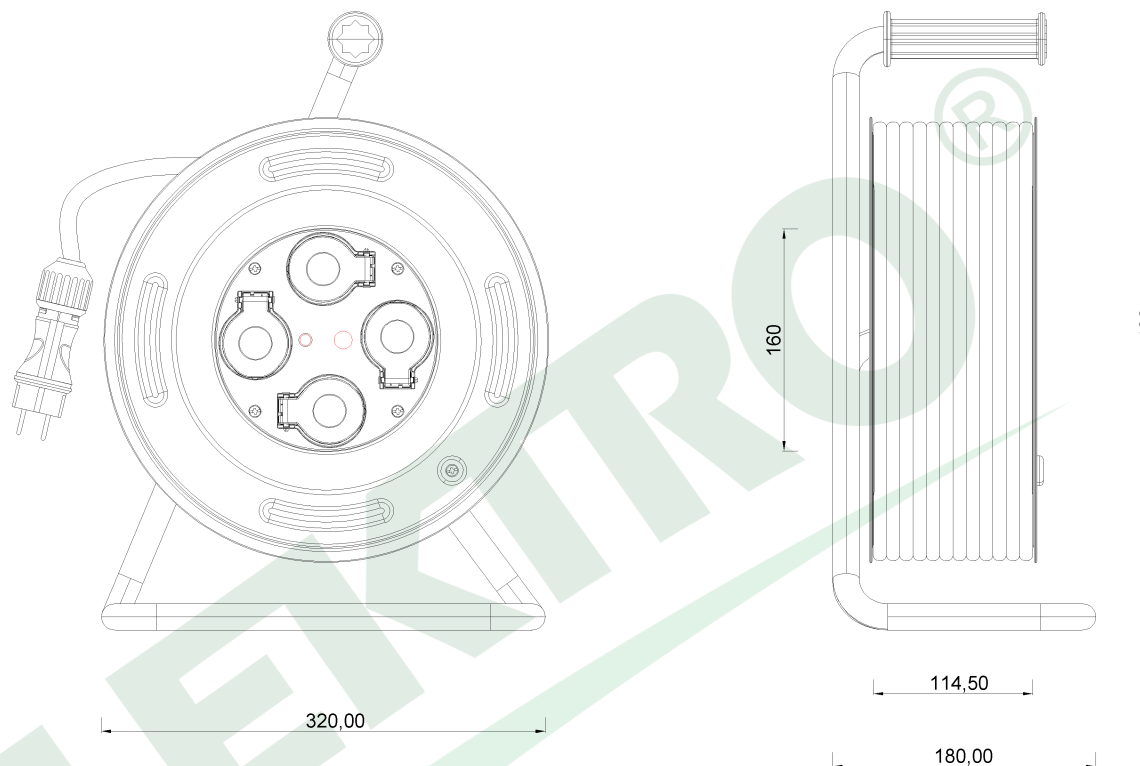

wymiary w [mm]
dimensions [mm]

**PARAMETRY
PARAMETERS**

gniazda sockets	IP44
zwijak cable reel	GRANDE fi320 14600FR
rodzaj przewodu cable type	OW(H05RR-F)
przekrój przewodu cable cross section	3x1.5mm ²
długość przewodu cable length	20m

14600-3 Przedłużacz na bębnie metalowym GRANDE fi 320 4x230V IP44 3x1,5 (OW) /20m/ z termikiem i kontrolką
Metal cable reel GRANDE-320 OW 3x1,5 4x230V /20m/

F-ELEKTRO
www.f-elektro.com,
e-mail: info@f-elektro.com