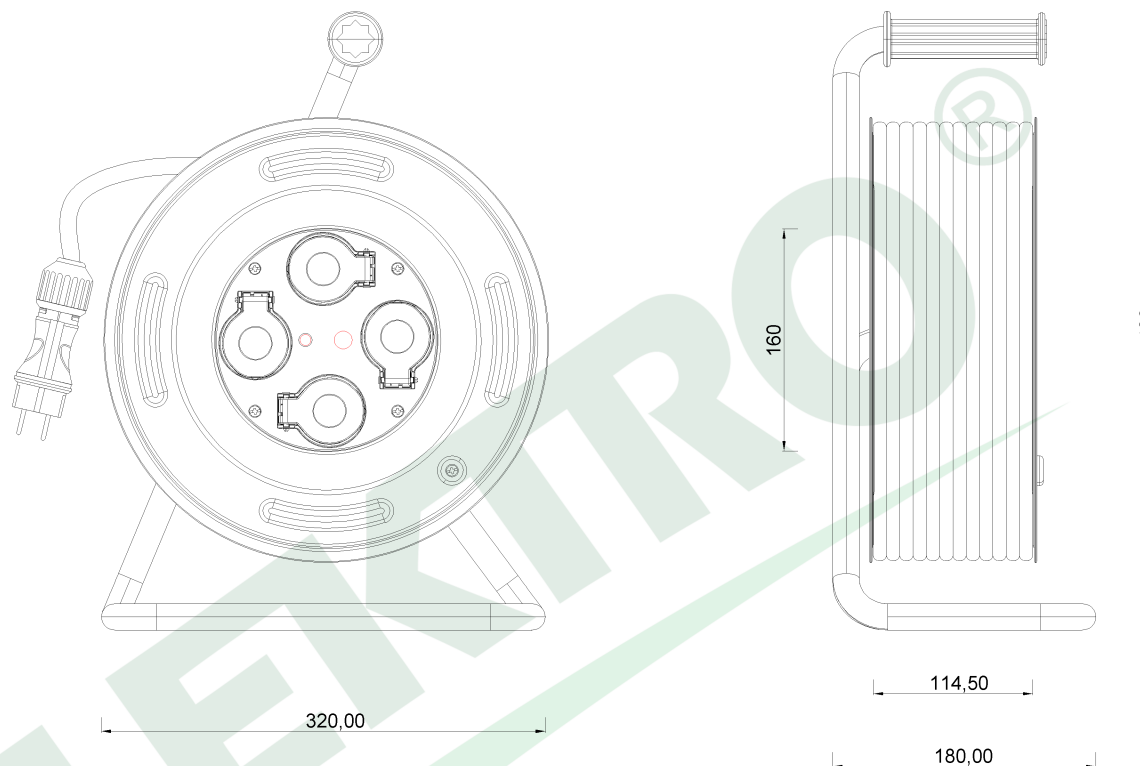

wymiary w [mm]
dimensions [mm]

**PARAMETRY
PARAMETERS**

gniazda sockets	IP44
zwijak cable reel	GRANDE fi320 14600FR
rodzaj przewodu cable type	OW(H05RR-F)
przekrój przewodu cable cross section	3x1.5mm ²
długość przewodu cable length	25m

14600-4 Przedłużacz na bębnie metalowym GRANDE fi 320 4x230V IP44 3x1,5 (OW) /25m/ z termikiem i kontrolką
Metal cable reel GRANDE-320 OW 3x1,5 4x230V /25m/

F-ELEKTRO
www.f-elektro.com,
e-mail: info@f-elektro.com