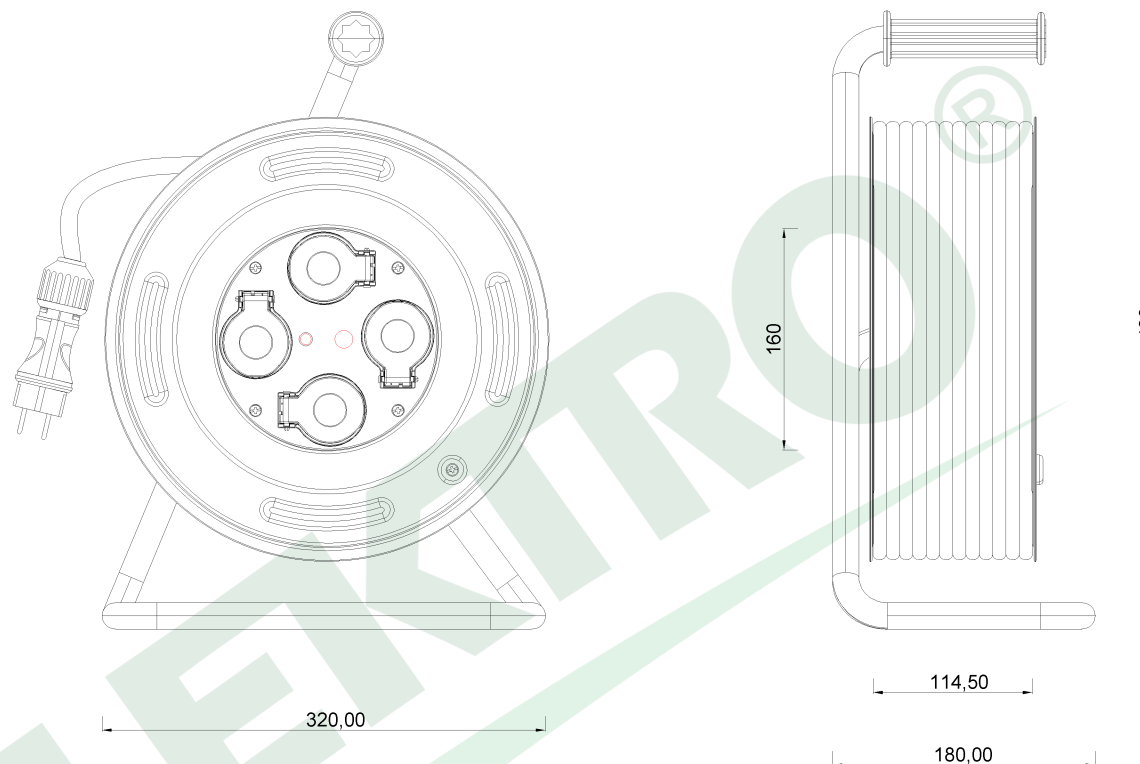

wymiary w [mm]  
dimensions [mm]

**PARAMETRY  
PARAMETERS**

gniazda sockets	IP44
zwijak cable reel	GRANDE fi320 14600FR
rodzaj przewodu cable type	OW(H05RR-F)
przekrój przewodu cable cross section	3x1.5mm <sup>2</sup>
długość przewodu cable length	30m

14600-5 Przedłużacz na bębnie metalowym GRANDE fi 320 4x230V IP44 3x1,5 (OW) /30m/ z termikiem i kontrolką  
*Metal cable reel GRANDE-320 OW 3x1,5 4x230V /30m/*

F-ELEKTRO  
www.f-elektro.com,  
e-mail: info@f-elektro.com