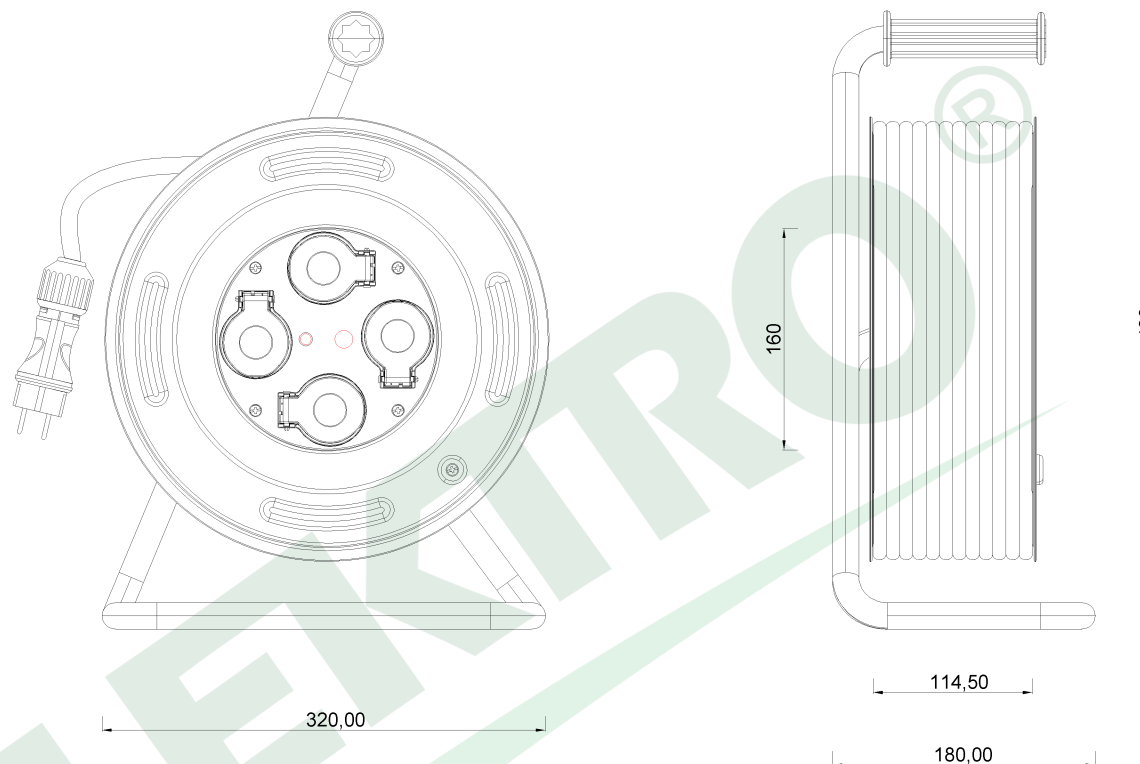

wymiary w [mm]
dimensions [mm]

**PARAMETRY
PARAMETERS**

gniazda
sockets

IP44

zwijak
cable reel

GRANDE fi320
14600FR

rodzaj przewodu
cable type

OW(H05RR-F)

przekrój przewodu
cable cross section

3x1.5mm²

długość przewodu
cable length

35m

14600-6

Przedłużacz na bębnie metalowym GRANDE fi 320 4x230V IP44 3x1,5
(OW) /35m/ z termikiem i kontrolką
Metal cable reel GRANDE-320 OW 3x1,5 4x230V /35m/