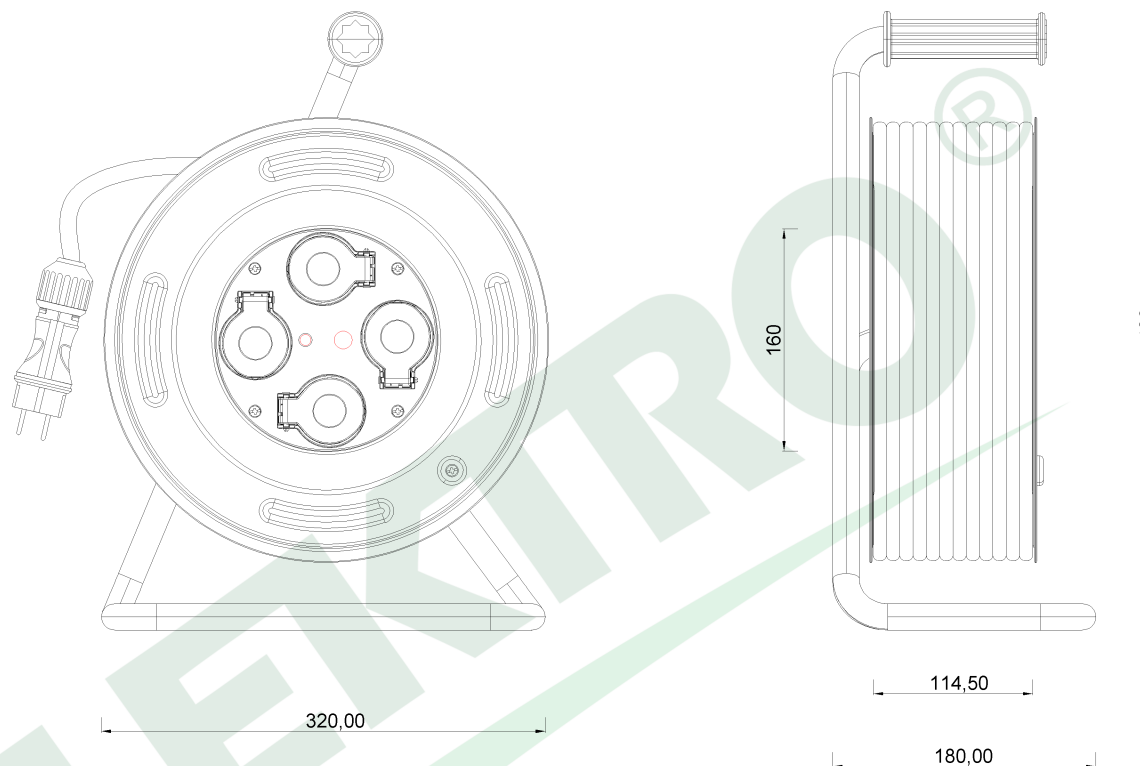

wymiary w [mm]
dimensions [mm]

**PARAMETRY
PARAMETERS**

gniazda sockets	IP44
zwijak cable reel	GRANDE fi320 14600FR
rodzaj przewodu cable type	OW(H05RR-F)
przekrój przewodu cable cross section	3x1.5mm ²
długość przewodu cable length	40m

14600-7 Przedłużacz na bębnie metalowym GRANDE fi 320 4x230V IP44 3x1,5 (OW) /40m/ z termikiem i kontrolką
Metal cable reel GRANDE-320 OW 3x1,5 4x230V /40m/

F-ELEKTRO
www.f-elektro.com,
e-mail: info@f-elektro.com