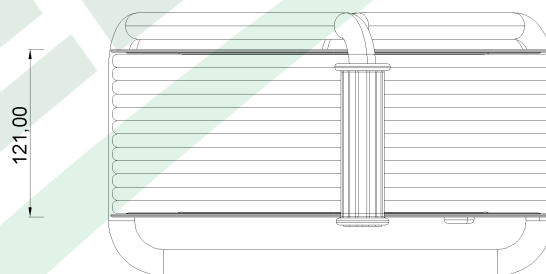

wymiary w [mm]
dimensions [mm]

**PARAMETRY
PARAMETERS**

gniazda sockets	IP44
zwijak cable reel	GRANDE fi320 14600FR
rodzaj przewodu cable type	OW(H05RR-F)
przekrój przewodu cable cross section	3x1.5mm ²
długość przewodu cable length	40m

14600-7 Przedłużacz na bębnie metalowym GRANDE fi 320 4x230V IP44 3x1,5 (OW) /40m/ z termikiem i kontrolką
Metal cable reel GRANDE-320 OW 3x1,5 4x230V /40m/

F-ELEKTRO
www.f-elektro.com,
e-mail: info@f-elektro.com