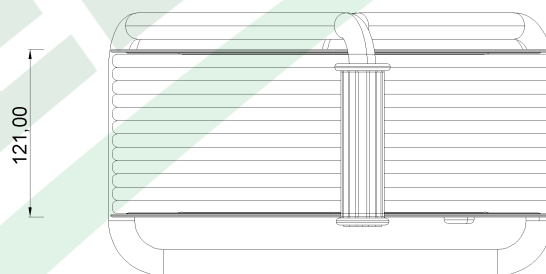

wymiary w [mm]
dimensions [mm]

**PARAMETRY
PARAMETERS**

gniazda sockets	IP44
zwijak cable reel	GRANDE fi320 14600FR
rodzaj przewodu cable type	OW(H05RR-F)
przekrój przewodu cable cross section	3x1.5mm ²
długość przewodu cable length	50m

14600-8 Przedłużacz na bębnie metalowym GRANDE fi 320 4x230V IP44 3x1,5 (OW) /50m/ z termikiem i kontrolką
Metal cable reel GRANDE-320 OW 3x1,5 4x230V /50m/

F-ELEKTRO
www.f-elektro.com,
e-mail: info@f-elektro.com