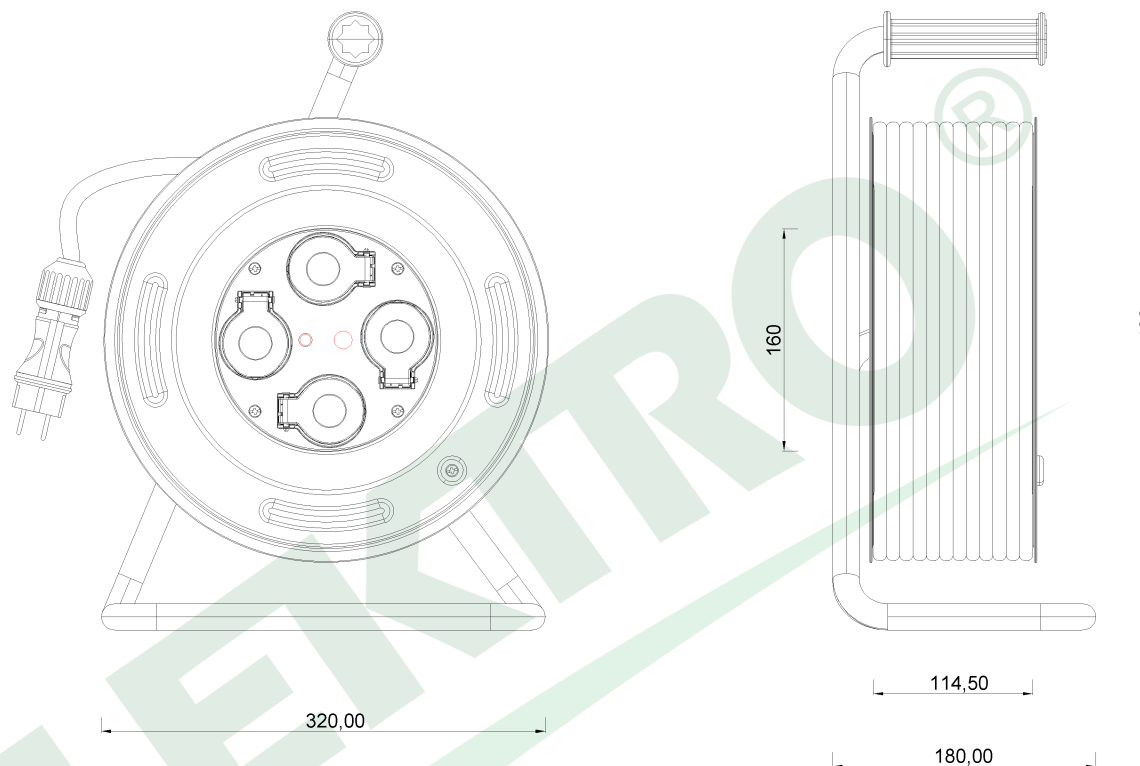

wymiary w [mm]
dimensions [mm]

**PARAMETRY
PARAMETERS**

gniazda sockets	IP44
zwijak cable reel	GRANDE fi320 14600FR
rodzaj przewodu cable type	OW(H05RR-F)
przekrój przewodu cable cross section	3x1.5mm ²
długość przewodu cable length	50m

14600-8 Przedłużacz na bębnie metalowym GRANDE fi 320 4x230V IP44 3x1,5 (OW) /50m/ z termikiem i kontrolką
Metal cable reel GRANDE-320 OW 3x1,5 4x230V /50m/

F-ELEKTRO
www.f-elektro.com,
e-mail: info@f-elektro.com