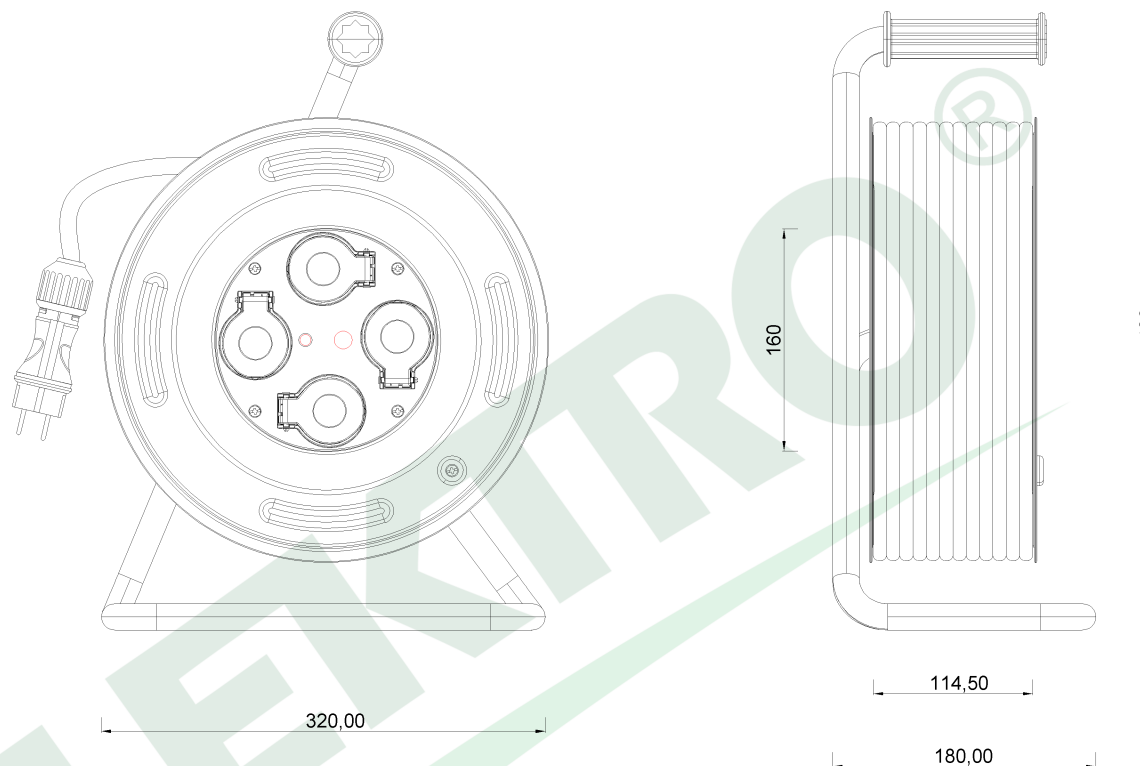

wymiary w [mm]
dimensions [mm]

**PARAMETRY
PARAMETERS**

gniazda sockets	IP44
zwijak cable reel	GRANDE fi320 14600FR
rodzaj przewodu cable type	OW(H05RR-F)
przekrój przewodu cable cross section	3x2.5mm ²
długość przewodu cable length	15m

14600-12 Przedłużacz na bębnie metalowym GRANDE fi 320 4x230V IP44 3x2,5 (OW) /15m/ z termikiem i kontrolką
Metal cable reel GRANDE-320 OW 3x2,5 4x230V /15m/

F-ELEKTRO
www.f-elektro.com,
e-mail: info@f-elektro.com