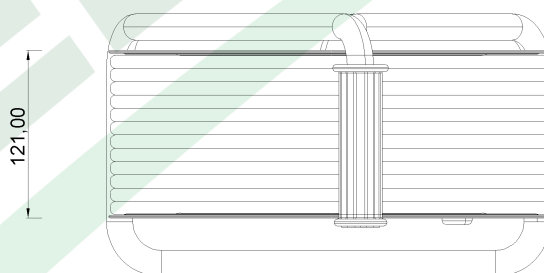

wymiary w [mm]
dimensions [mm]

**PARAMETRY
PARAMETERS**

gniazda sockets	IP44
zwijak cable reel	GRANDE fi320 14600FR
rodzaj przewodu cable type	OW(H05RR-F)
przekrój przewodu cable cross section	3x2.5mm ²
długość przewodu cable length	20m

14600-13 Przedłużacz na bębnie metalowym GRANDE fi 320 4x230V IP44 3x2,5 (OW) /20m/ z termikiem i kontrolką
Metal cable reel GRANDE-320 OW 3x2,5 4x230V /20m/

F-ELEKTRO
www.f-elektro.com,
e-mail: info@f-elektro.com