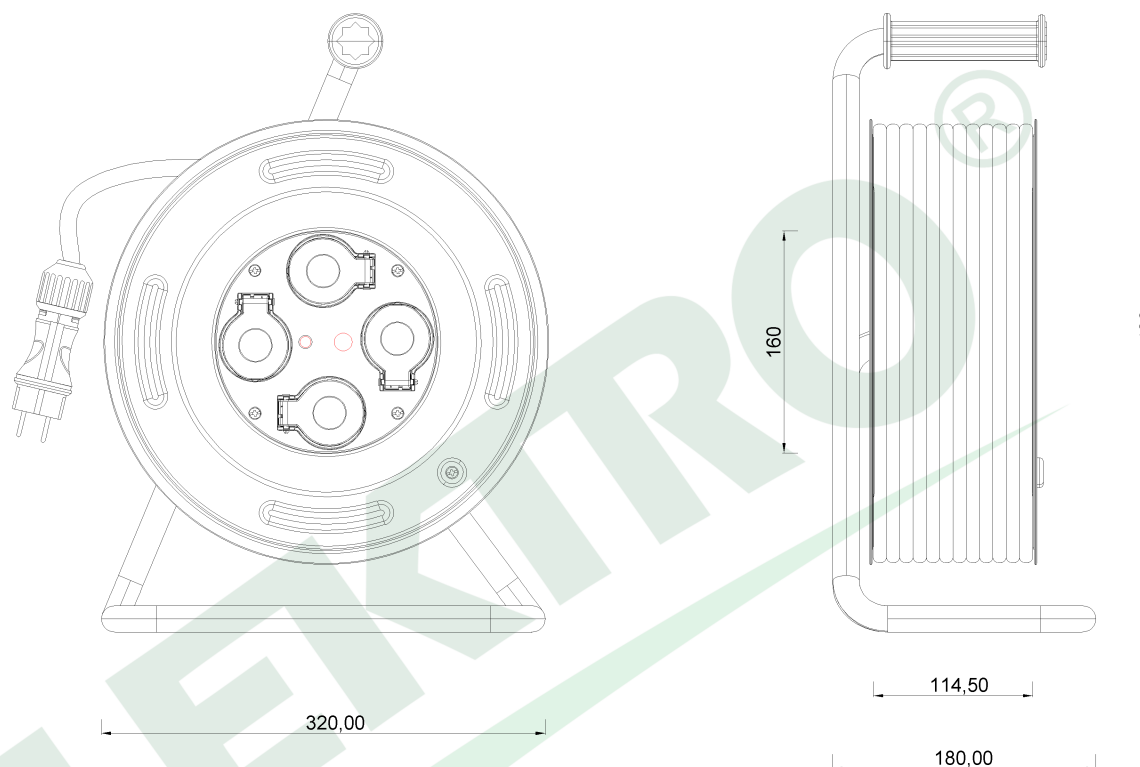

wymiary w [mm]
dimensions [mm]

**PARAMETRY
PARAMETERS**

gniazda sockets	IP44
zwijak cable reel	GRANDE fi320 14600FR
rodzaj przewodu cable type	OW(H05RR-F)
przekrój przewodu cable cross section	3x2.5mm ²
długość przewodu cable length	20m

14600-13 Przedłużacz na bębnie metalowym GRANDE fi 320 4x230V IP44 3x2,5 (OW) /20m/ z termikiem i kontrolką
Metal cable reel GRANDE-320 OW 3x2,5 4x230V /20m/

F-ELEKTRO
www.f-elektro.com,
e-mail: info@f-elektro.com