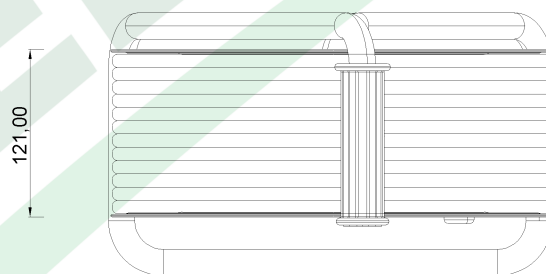

wymiary w [mm]  
dimensions [mm]

**PARAMETRY  
PARAMETERS**

gniazda sockets	IP44
zwijak cable reel	GRANDE fi320 14600FR
rodzaj przewodu cable type	OW(H05RR-F)
przekrój przewodu cable cross section	3x2.5mm <sup>2</sup>
długość przewodu cable length	25m

14600-14 Przedłużacz na bębnie metalowym GRANDE fi 320 4x230V IP44 3x2,5 (OW) /25m/ z termikiem i kontrolką  
*Metal cable reel GRANDE-320 OW 3x2,5 4x230V /25m/*

F-ELEKTRO  
www.f-elektro.com,  
e-mail: info@f-elektro.com