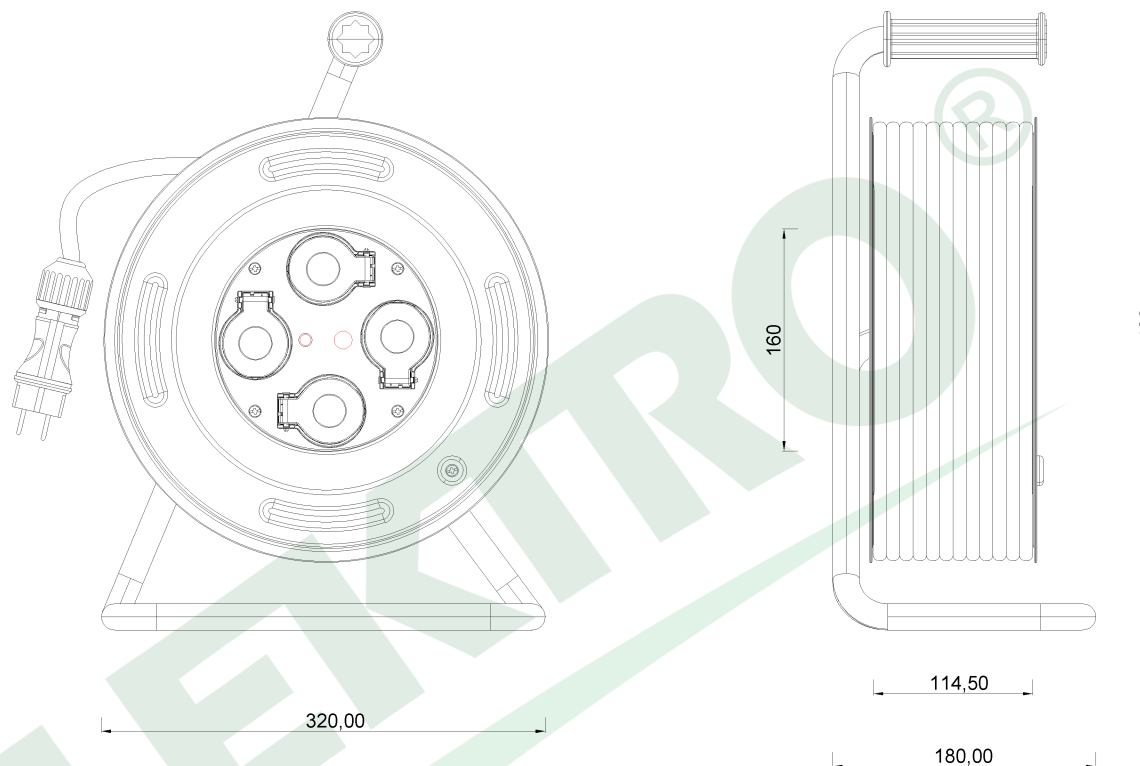

wymiary w [mm]  
dimensions [mm]

**PARAMETRY  
PARAMETERS**

gniazda sockets	IP44
zwijak cable reel	GRANDE fi320 14600FR
rodzaj przewodu cable type	OW(H05RR-F)
przekrój przewodu cable cross section	3x2.5mm <sup>2</sup>
długość przewodu cable length	25m

14600-14 Przedłużacz na bębnie metalowym GRANDE fi 320 4x230V IP44 3x2,5 (OW) /25m/ z termikiem i kontrolką  
*Metal cable reel GRANDE-320 OW 3x2,5 4x230V /25m/*

F-ELEKTRO  
www.f-elektro.com,  
e-mail: info@f-elektro.com