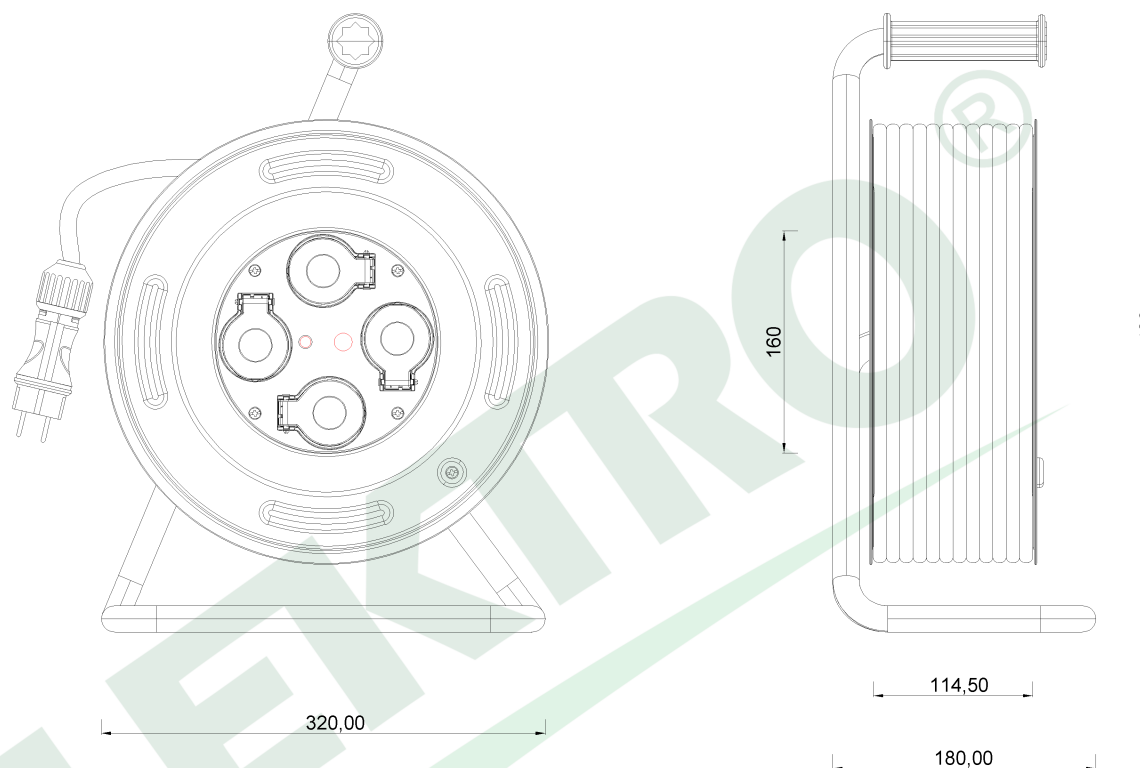

wymiary w [mm]  
dimensions [mm]

**PARAMETRY  
PARAMETERS**

gniazda sockets	IP44
zwijak cable reel	GRANDE fi320 14600FR
rodzaj przewodu cable type	OW(H05RR-F)
przekrój przewodu cable cross section	3x2.5mm <sup>2</sup>
długość przewodu cable length	30m

14600-15 Przedłużacz na bębnie metalowym GRANDE fi 320 4x230V IP44 3x2,5 (OW) /30m/ z termikiem i kontrolką  
*Metal cable reel GRANDE-320 OW 3x2,5 4x230V /30m/*

F-ELEKTRO  
www.f-elektro.com,  
e-mail: info@f-elektro.com