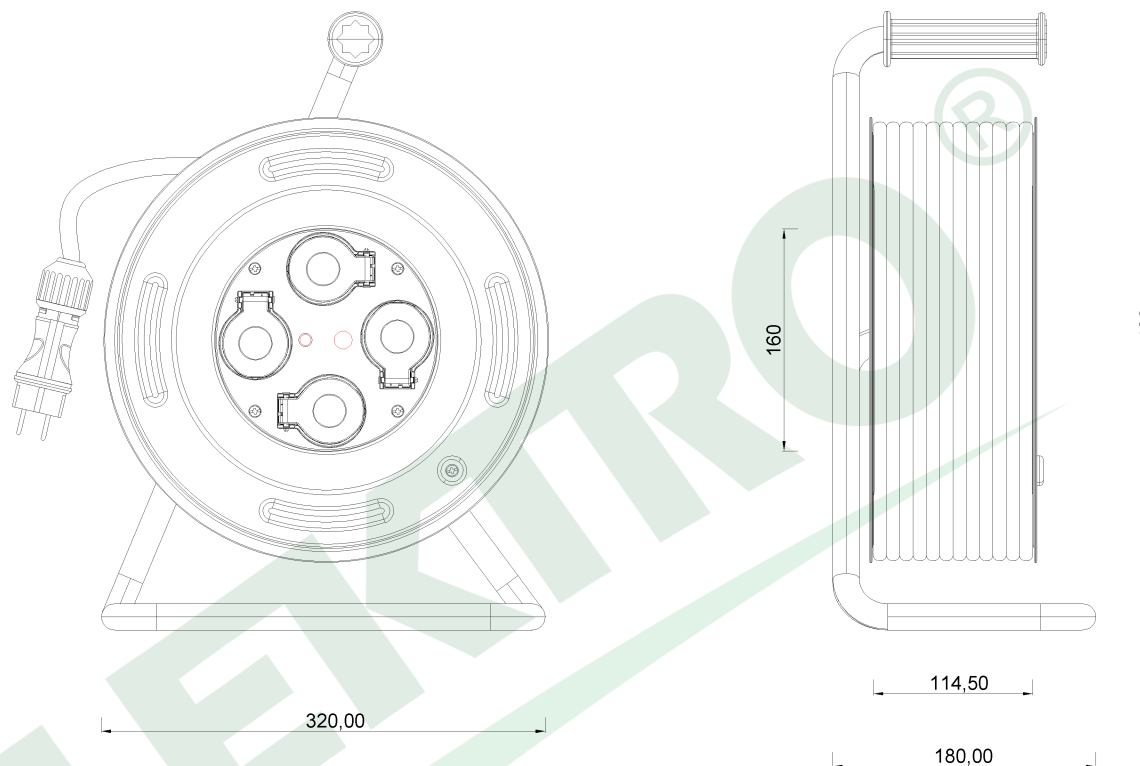

wymiary w [mm]
dimensions [mm]

**PARAMETRY
PARAMETERS**

gniazda sockets	IP44
zwijak cable reel	GRANDE fi320 14600FR
rodzaj przewodu cable type	OW(H05RR-F)
przekrój przewodu cable cross section	3x2.5mm ²
długość przewodu cable length	35m

14600-16 Przedłużacz na bębnie metalowym GRANDE fi 320 4x230V IP44 3x2,5 (OW) /35m/ z termikiem i kontrolką
Metal cable reel GRANDE-320 OW 3x2,5 4x230V /35m/

F-ELEKTRO
www.f-elektro.com,
e-mail: info@f-elektro.com