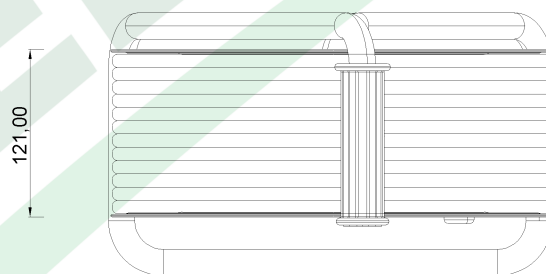

wymiary w [mm]
dimensions [mm]

**PARAMETRY
PARAMETERS**

gniazda sockets	IP44
zwijak cable reel	GRANDE fi320 14600FR
rodzaj przewodu cable type	OW(H05RR-F)
przekrój przewodu cable cross section	3x2.5mm ²
długość przewodu cable length	35m

14600-16 Przedłużacz na bębnie metalowym GRANDE fi 320 4x230V IP44 3x2,5 (OW) /35m/ z termikiem i kontrolką
Metal cable reel GRANDE-320 OW 3x2,5 4x230V /35m/

F-ELEKTRO
www.f-elektro.com,
e-mail: info@f-elektro.com