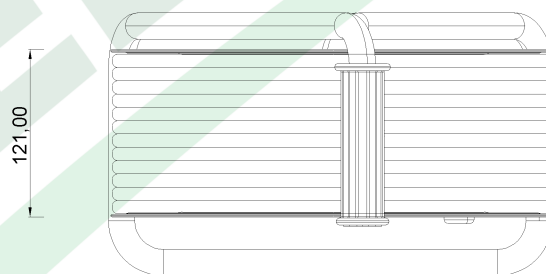

wymiary w [mm]
dimensions [mm]

**PARAMETRY
PARAMETERS**

gniazda sockets	IP44
zwijak cable reel	GRANDE fi320 14600FR
rodzaj przewodu cable type	OW(H05RR-F)
przekrój przewodu cable cross section	3x2.5mm ²
długość przewodu cable length	40m

14600-17 Przedłużacz na bębnie metalowym GRANDE fi 320 4x230V IP44 3x2,5 (OW) /40m/ z termikiem i kontrolką
Metal cable reel GRANDE-320 OW 3x2,5 4x230V /40m/

F-ELEKTRO
www.f-elektro.com,
e-mail: info@f-elektro.com