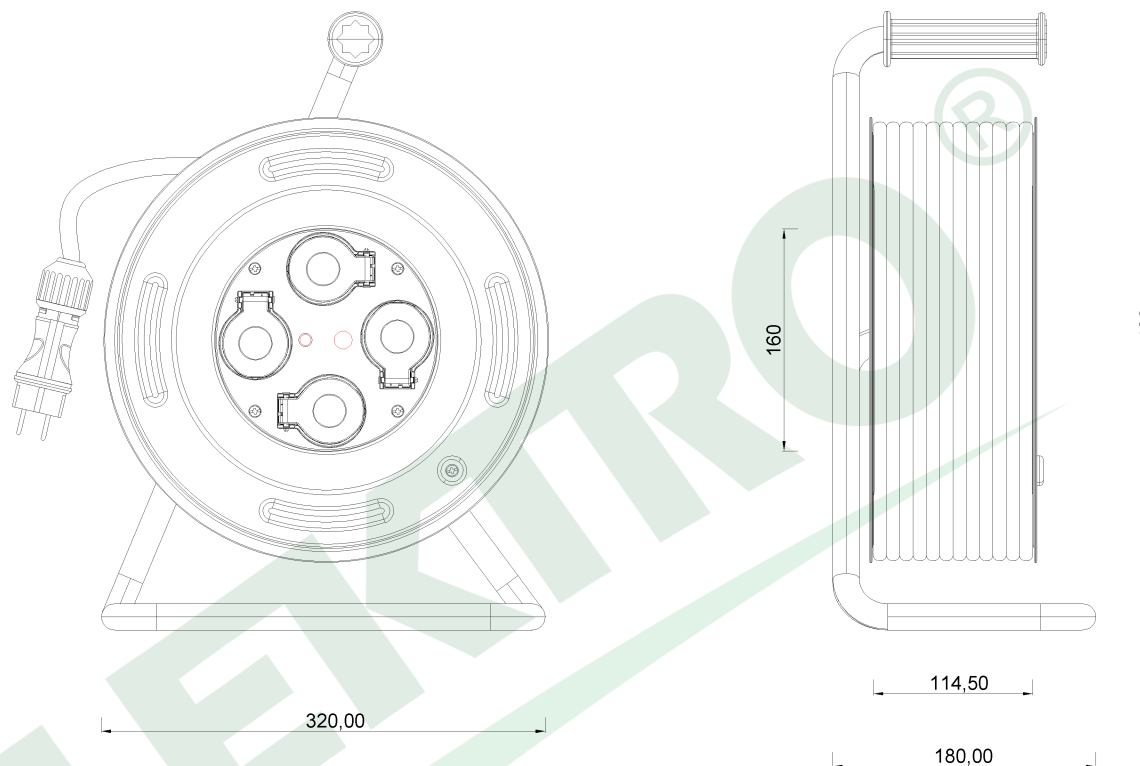

wymiary w [mm]
dimensions [mm]

**PARAMETRY
PARAMETERS**

gniazda sockets	IP44
zwijak cable reel	GRANDE fi320 14600FR
rodzaj przewodu cable type	OW(H05RR-F)
przekrój przewodu cable cross section	3x2.5mm ²
długość przewodu cable length	40m

14600-17 Przedłużacz na bębnie metalowym GRANDE fi 320 4x230V IP44 3x2,5 (OW) /40m/ z termikiem i kontrolką
Metal cable reel GRANDE-320 OW 3x2,5 4x230V /40m/

F-ELEKTRO
www.f-elektro.com,
e-mail: info@f-elektro.com