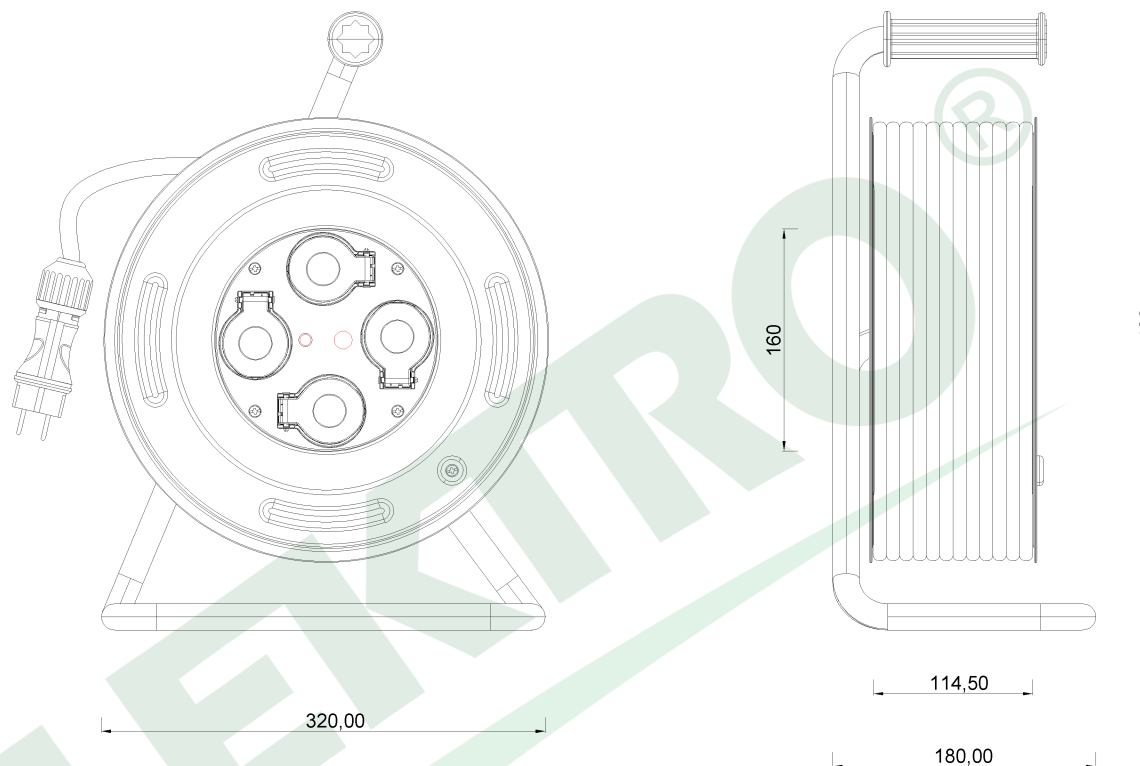

wymiary w [mm]
dimensions [mm]

**PARAMETRY
PARAMETERS**

gniazda sockets	IP44
zwijak cable reel	GRANDE fi320 14600FR
rodzaj przewodu cable type	OW(H05RR-F)
przekrój przewodu cable cross section	3x2.5mm ²
długość przewodu cable length	50m

14600-18 Przedłużacz na bębnie metalowym GRANDE fi 320 4x230V IP44 3x2,5 (OW) /50m/ z termikiem i kontrolką
Metal cable reel GRANDE-320 OW 3x2,5 4x230V /50m/

F-ELEKTRO
www.f-elektro.com,
e-mail: info@f-elektro.com