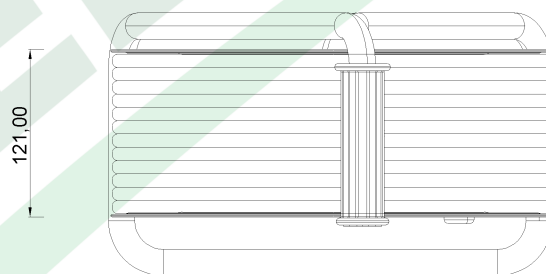

wymiary w [mm]
dimensions [mm]

**PARAMETRY
PARAMETERS**

gniazda sockets	IP44
zwijak cable reel	GRANDE fi320 14600FR
rodzaj przewodu cable type	OW(H05RR-F)
przekrój przewodu cable cross section	3x2.5mm ²
długość przewodu cable length	50m

14600-18 Przedłużacz na bębnie metalowym GRANDE fi 320 4x230V IP44 3x2,5 (OW) /50m/ z termikiem i kontrolką
Metal cable reel GRANDE-320 OW 3x2,5 4x230V /50m/

F-ELEKTRO
www.f-elektro.com,
e-mail: info@f-elektro.com