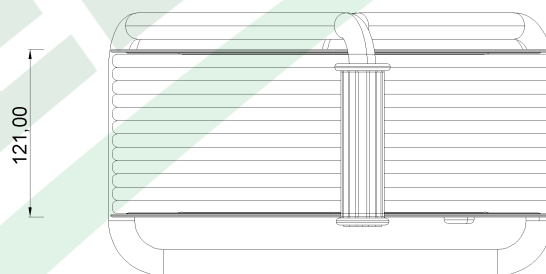

wymiary w [mm]  
dimensions [mm]

**PARAMETRY  
PARAMETERS**

gniazda sockets	IP44
zwijak cable reel	GRANDE fi320 14600FR
rodzaj przewodu cable type	OPD(H07RN-F)
przekrój przewodu cable cross section	3x1.5mm <sup>2</sup>
długość przewodu cable length	15m

14600-22 Przedłużacz na bębnie metalowym GRANDE fi 320 4x230V IP44 3x1,5 (OPD) /15m/ z termikiem i kontrolką  
*Metal cable reel GRANDE-320 OPD 3x1,5 4x230V /15m/*

F-ELEKTRO  
www.f-elektro.com,  
e-mail: info@f-elektro.com