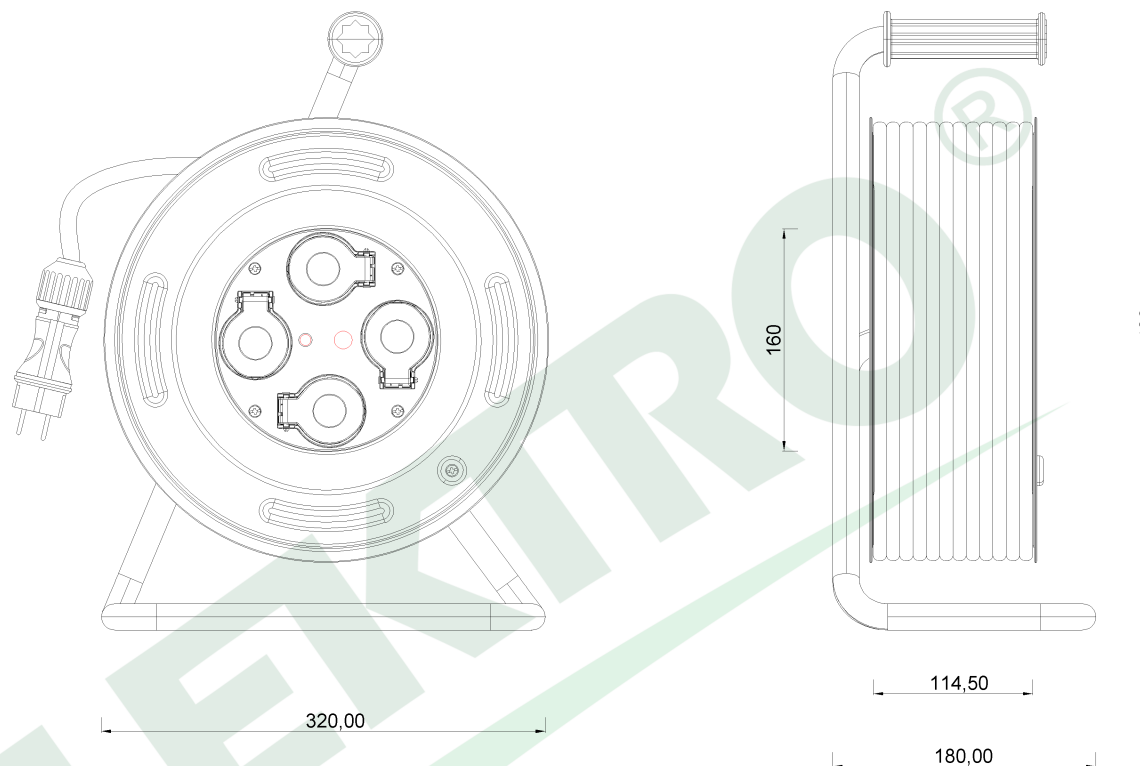

wymiary w [mm]  
dimensions [mm]

**PARAMETRY  
PARAMETERS**

gniazda sockets	IP44
zwijak cable reel	GRANDE fi320 14600FR
rodzaj przewodu cable type	OPD(H07RN-F)
przekrój przewodu cable cross section	3x1.5mm <sup>2</sup>
długość przewodu cable length	15m

14600-22 Przedłużacz na bębnie metalowym GRANDE fi 320 4x230V IP44 3x1,5 (OPD) /15m/ z termikiem i kontrolką  
*Metal cable reel GRANDE-320 OPD 3x1,5 4x230V /15m/*

F-ELEKTRO  
www.f-elektro.com,  
e-mail: info@f-elektro.com