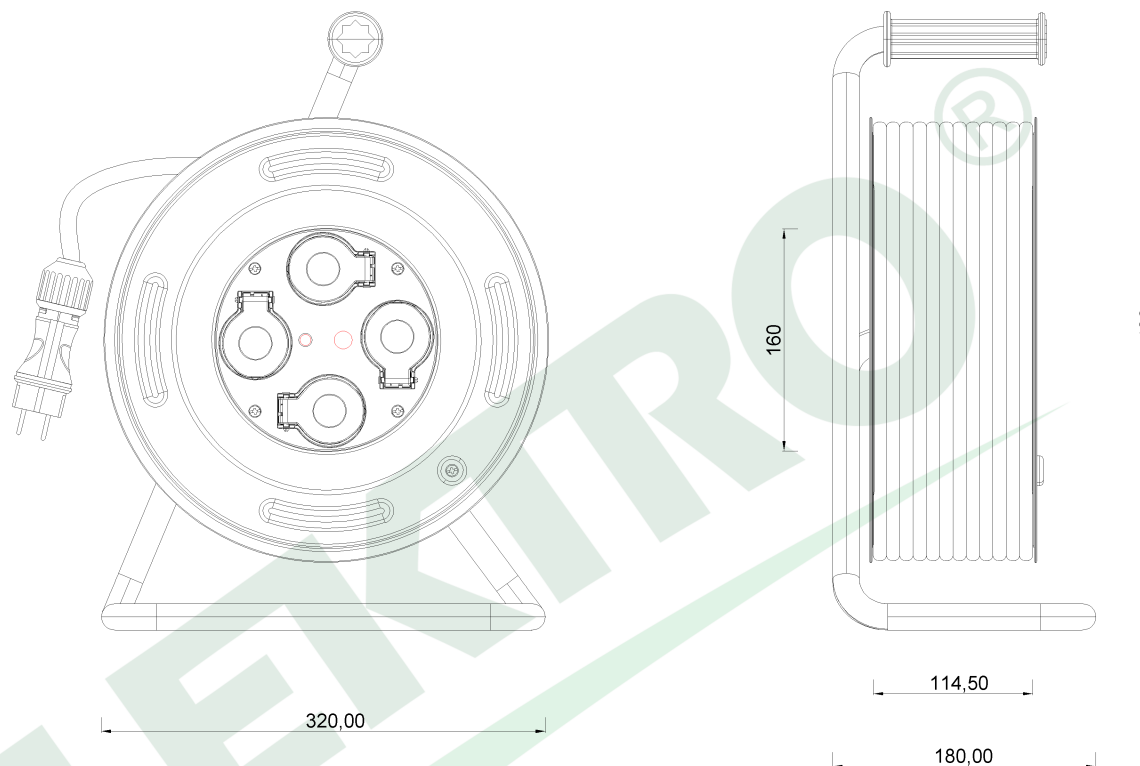

wymiary w [mm]  
dimensions [mm]

**PARAMETRY  
PARAMETERS**

gniazda sockets	IP44
zwijak cable reel	GRANDE fi320 14600FR
rodzaj przewodu cable type	OPD(H07RN-F)
przekrój przewodu cable cross section	3x1.5mm <sup>2</sup>
długość przewodu cable length	20m

14600-23 Przedłużacz na bębnie metalowym GRANDE fi 320 4x230V IP44 3x1,5 (OPD) /20m/ z termikiem i kontrolką  
*Metal cable reel GRANDE-320 OPD 3x1,5 4x230V /20m/*

F-ELEKTRO  
www.f-elektro.com,  
e-mail: info@f-elektro.com