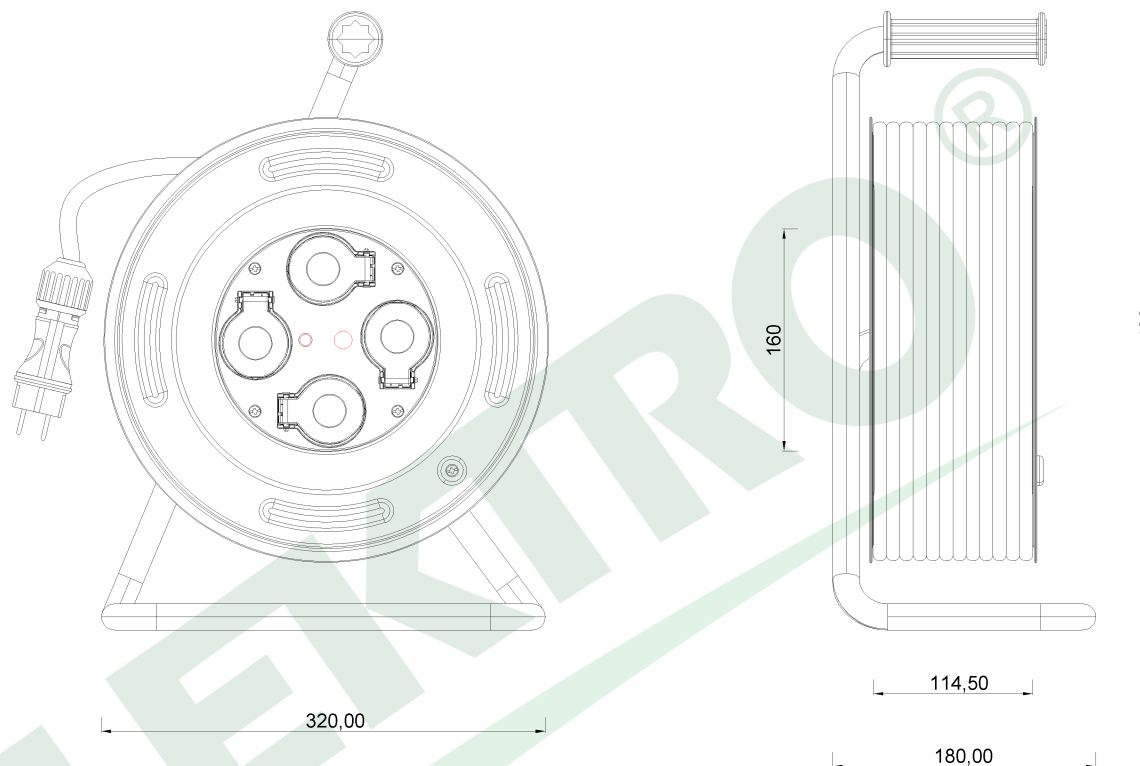

wymiary w [mm]
dimensions [mm]

**PARAMETRY
PARAMETERS**

gniazda sockets	IP44
zwijak cable reel	GRANDE fi320 14600FR
rodzaj przewodu cable type	OPD(H07RN-F)
przekrój przewodu cable cross section	3x1.5mm ²
długość przewodu cable length	25m

14600-24 Przedłużacz na bębnie metalowym GRANDE fi 320 4x230V IP44 3x1,5 (OPD) /25m/ z termikiem i kontrolką
Metal cable reel GRANDE-320 OPD 3x1,5 4x230V /25m/

F-ELEKTRO
www.f-elektro.com,
e-mail: info@f-elektro.com