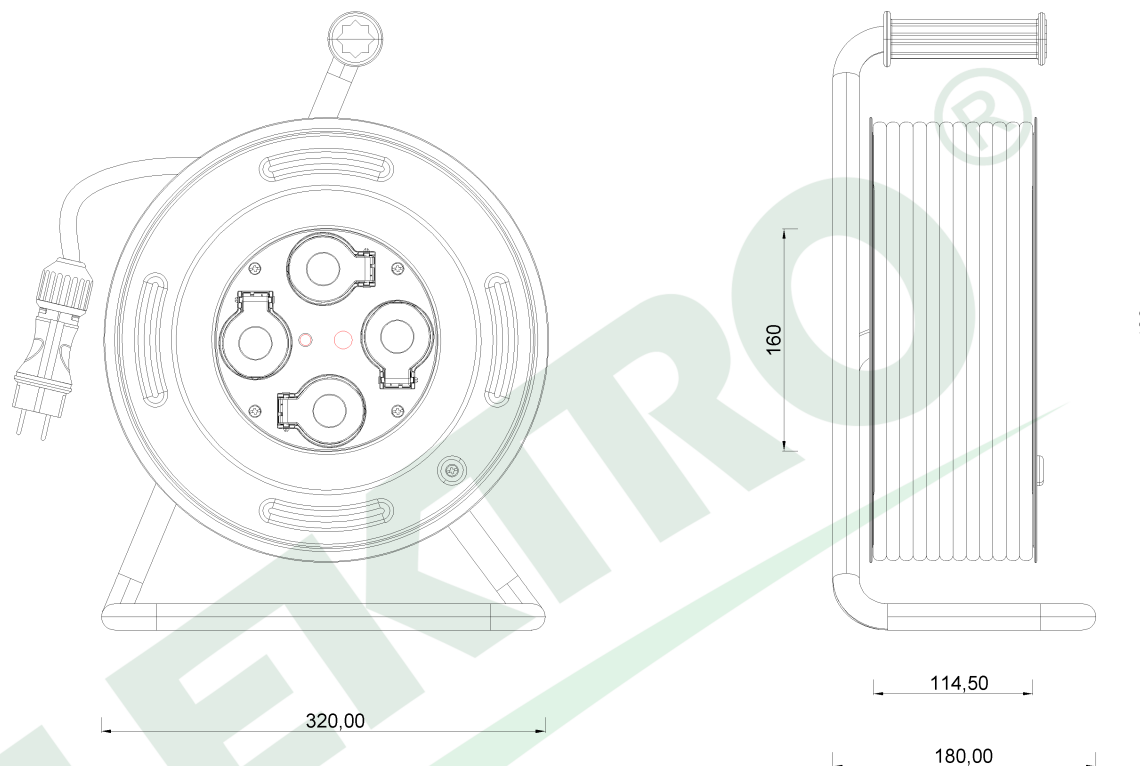

wymiary w [mm]
dimensions [mm]

**PARAMETRY
PARAMETERS**

gniazda sockets	IP44
zwijak cable reel	GRANDE fi320 14600FR
rodzaj przewodu cable type	OPD(H07RN-F)
przekrój przewodu cable cross section	3x1.5mm ²
długość przewodu cable length	30m

14600-25 Przedłużacz na bębnie metalowym GRANDE fi 320 4x230V IP44 3x1,5 (OPD) /30m/ z termikiem i kontrolką
Metal cable reel GRANDE-320 OPD 3x1,5 4x230V /30m/

F-ELEKTRO
www.f-elektro.com,
e-mail: info@f-elektro.com