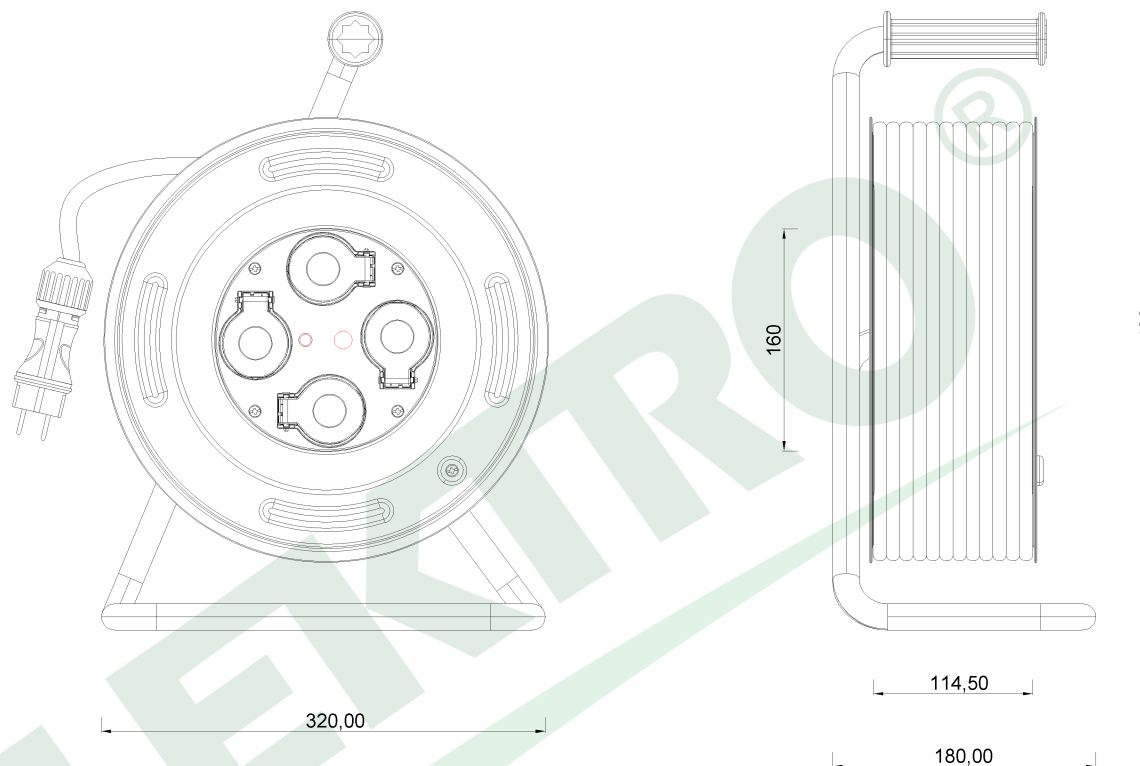

wymiary w [mm]
dimensions [mm]

**PARAMETRY
PARAMETERS**

gniazda sockets	IP44
zwijak cable reel	GRANDE fi320 14600FR
rodzaj przewodu cable type	OPD(H07RN-F)
przekrój przewodu cable cross section	3x1.5mm ²
długość przewodu cable length	35m

14600-26 Przedłużacz na bębnie metalowym GRANDE fi 320 4x230V IP44 3x1,5 (OPD) /35m/ z termikiem i kontrolką
Metal cable reel GRANDE-320 OPD 3x1,5 4x230V /35m/

F-ELEKTRO
www.f-elektro.com,
e-mail: info@f-elektro.com