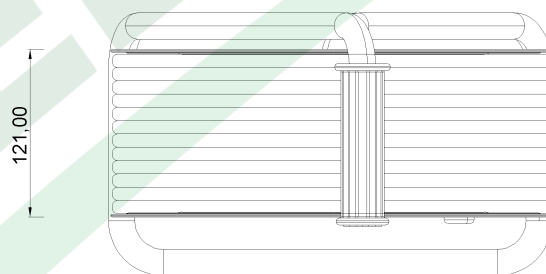

wymiary w [mm]
dimensions [mm]

**PARAMETRY
PARAMETERS**

gniazda sockets	IP44
zwijak cable reel	GRANDE fi320 14600FR
rodzaj przewodu cable type	OPD(H07RN-F)
przekrój przewodu cable cross section	3x1.5mm ²
długość przewodu cable length	35m

14600-26 Przedłużacz na bębnie metalowym GRANDE fi 320 4x230V IP44 3x1,5 (OPD) /35m/ z termikiem i kontrolką
Metal cable reel GRANDE-320 OPD 3x1,5 4x230V /35m/

F-ELEKTRO
www.f-elektro.com,
e-mail: info@f-elektro.com