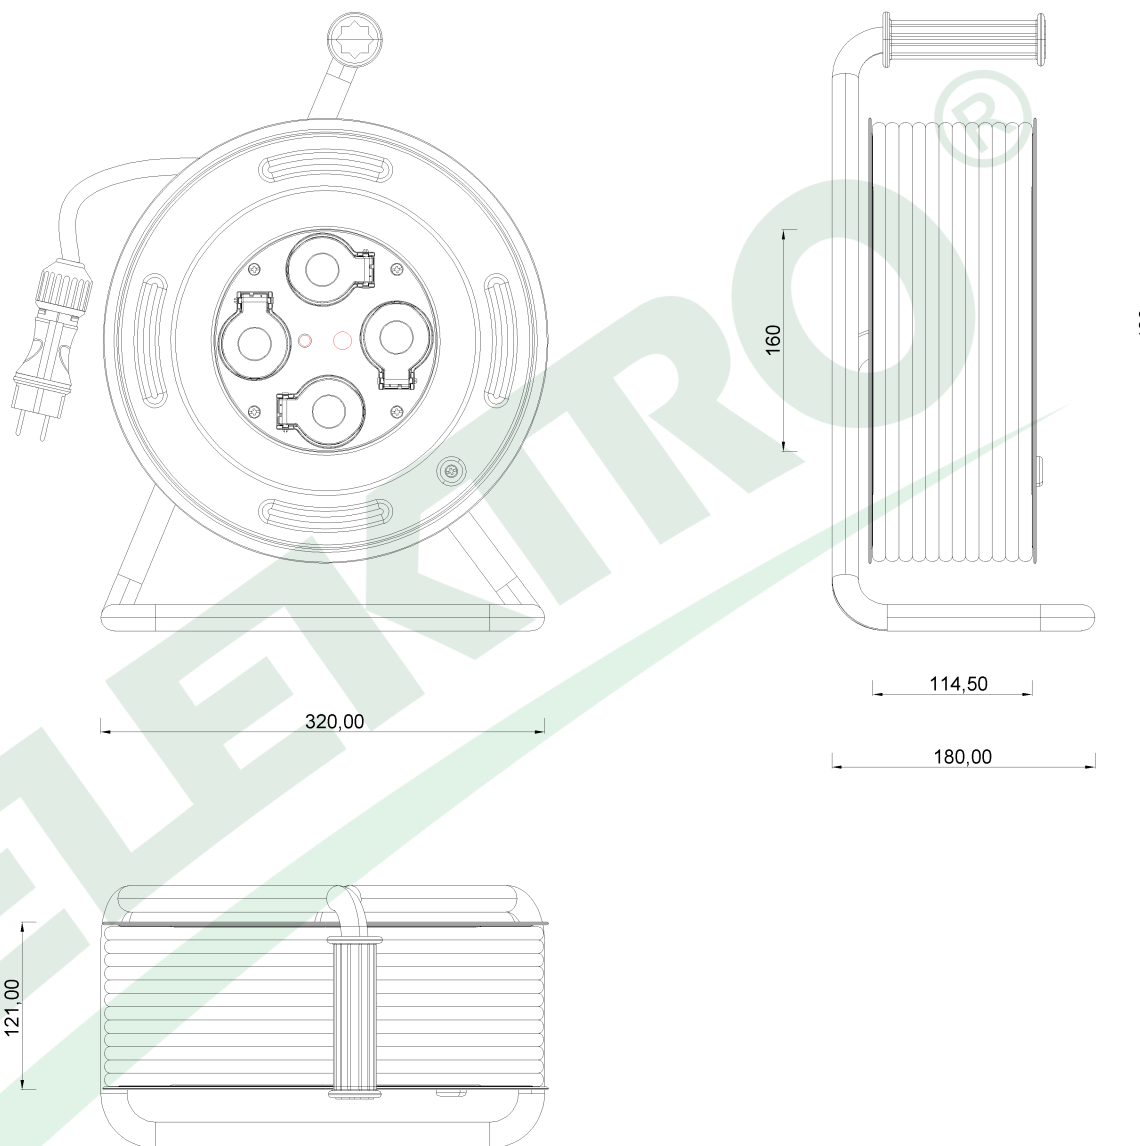

wymiary w [mm]
dimensions [mm]

**PARAMETRY
PARAMETERS**

gniazda sockets	IP44
zwijak cable reel	GRANDE fi320 14600FR
rodzaj przewodu cable type	OPD(H07RN-F)
przekrój przewodu cable cross section	3x1.5mm ²
długość przewodu cable length	40m

14600-27 Przedłużacz na bębnie metalowym GRANDE fi 320 4x230V IP44 3x1,5 (OPD) /40m/ z termikiem i kontrolką
Metal cable reel GRANDE-320 OPD 3x1,5 4x230V /40m/

F-ELEKTRO
www.f-elektro.com,
e-mail: info@f-elektro.com