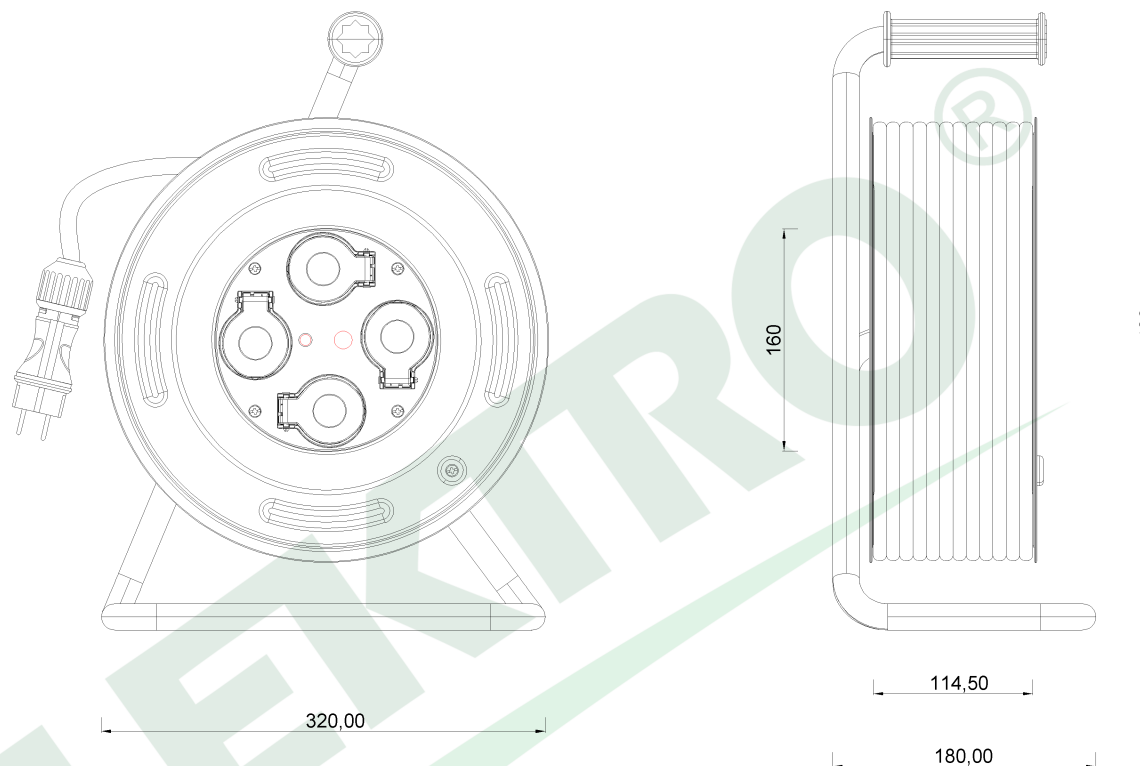

wymiary w [mm]  
dimensions [mm]

**PARAMETRY  
PARAMETERS**

gniazda sockets	IP44
zwijak cable reel	GRANDE fi320 14600FR
rodzaj przewodu cable type	OPD(H07RN-F)
przekrój przewodu cable cross section	3x1.5mm <sup>2</sup>
długość przewodu cable length	50m

14600-28 Przedłużacz na bębnie metalowym GRANDE fi 320 4x230V IP44 3x1,5 (OPD) /50m/ z termikiem i kontrolką  
*Metal cable reel GRANDE-320 OPD 3x1,5 4x230V /50m/*

F-ELEKTRO  
www.f-elektro.com,  
e-mail: info@f-elektro.com