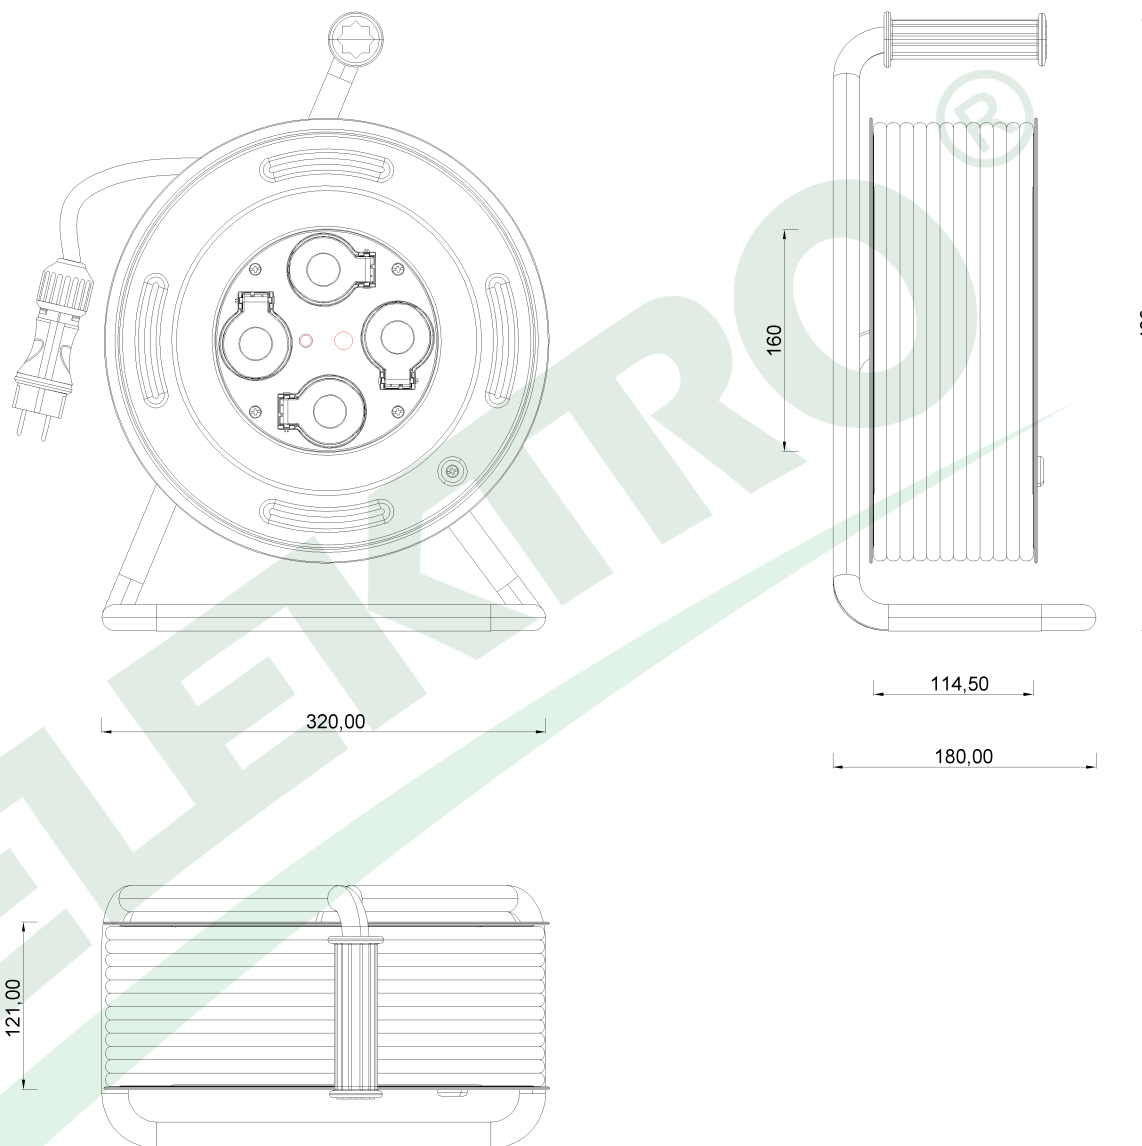

wymiary w [mm]
dimensions [mm]

**PARAMETRY
PARAMETERS**

| | |
|--|-------------------------|
| gniazda sockets | IP44 |
| zwijak cable reel | GRANDE fi320 14600FR |
| rodzaj przewodu cable type | OPD(H07RN-F) |
| przekrój przewodu cable cross section | 3x2.5mm ² |
| długość przewodu cable length | 15m |

14600-32 Przedłużacz na bębnie metalowym GRANDE fi 320 4x230V IP44 3x2,5
(OPD) /15m/ z termikiem i kontrolką
Metal cable reel GRANDE-320 OPD 3x2,5 4x230V /15m/

F-ELEKTRO
www.f-elektro.com,
e-mail: info@f-elektro.com