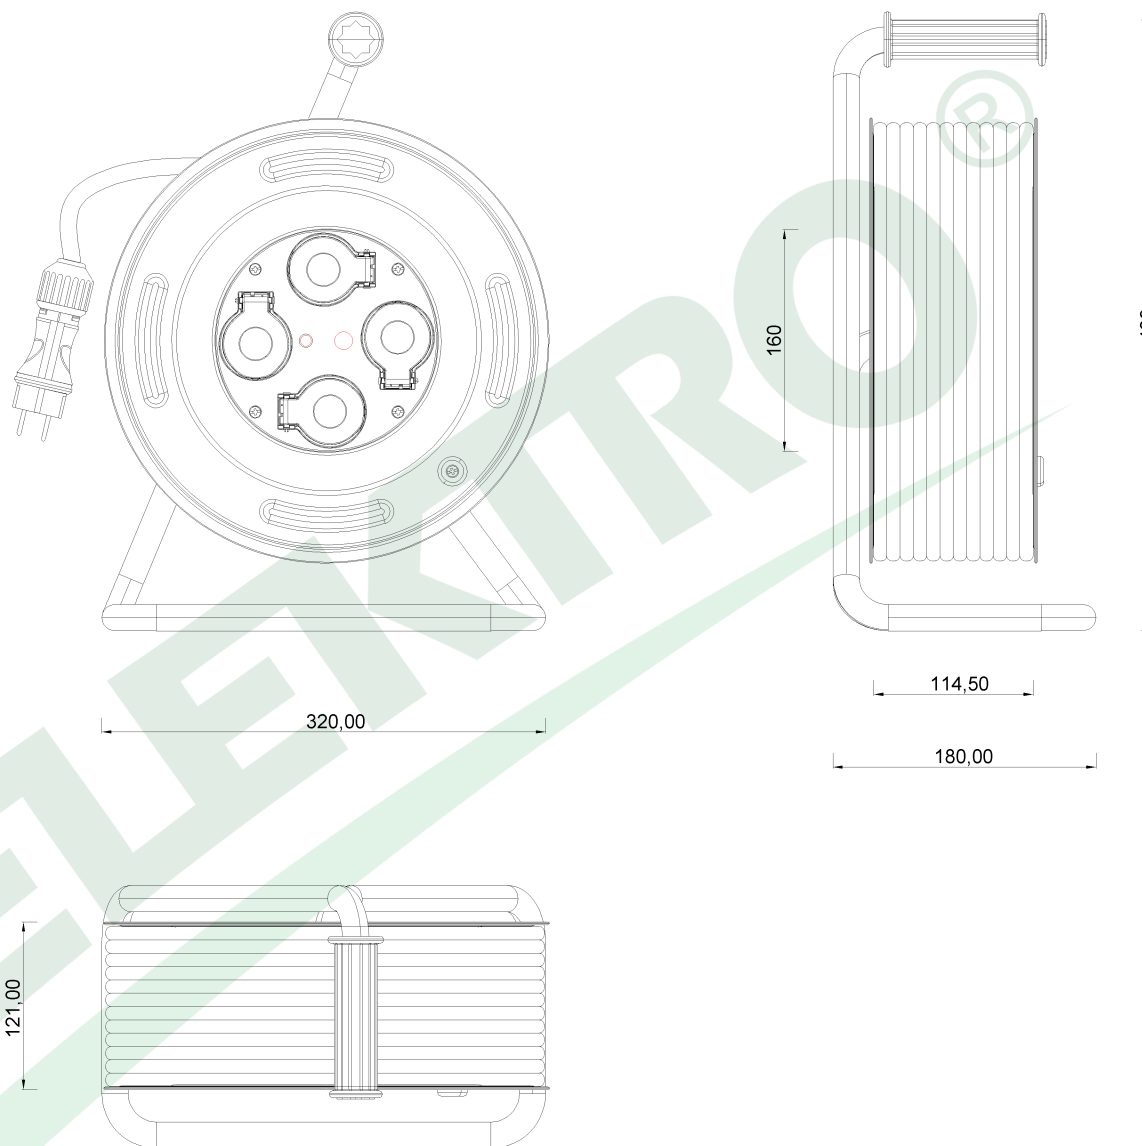

wymiary w [mm]  
dimensions [mm]

**PARAMETRY  
PARAMETERS**

gniazda sockets	IP44
zwijak cable reel	GRANDE fi320 14600FR
rodzaj przewodu cable type	OPD(H07RN-F)
przekrój przewodu cable cross section	3x2.5mm <sup>2</sup>
długość przewodu cable length	20m

14600-33 Przedłużacz na bębnie metalowym GRANDE fi 320 4x230V IP44 3x2,5 (OPD) /20m/ z termikiem i kontrolką  
*Metal cable reel GRANDE-320 OPD 3x2,5 4x230V /20m/*

F-ELEKTRO  
www.f-elektro.com,  
e-mail: info@f-elektro.com