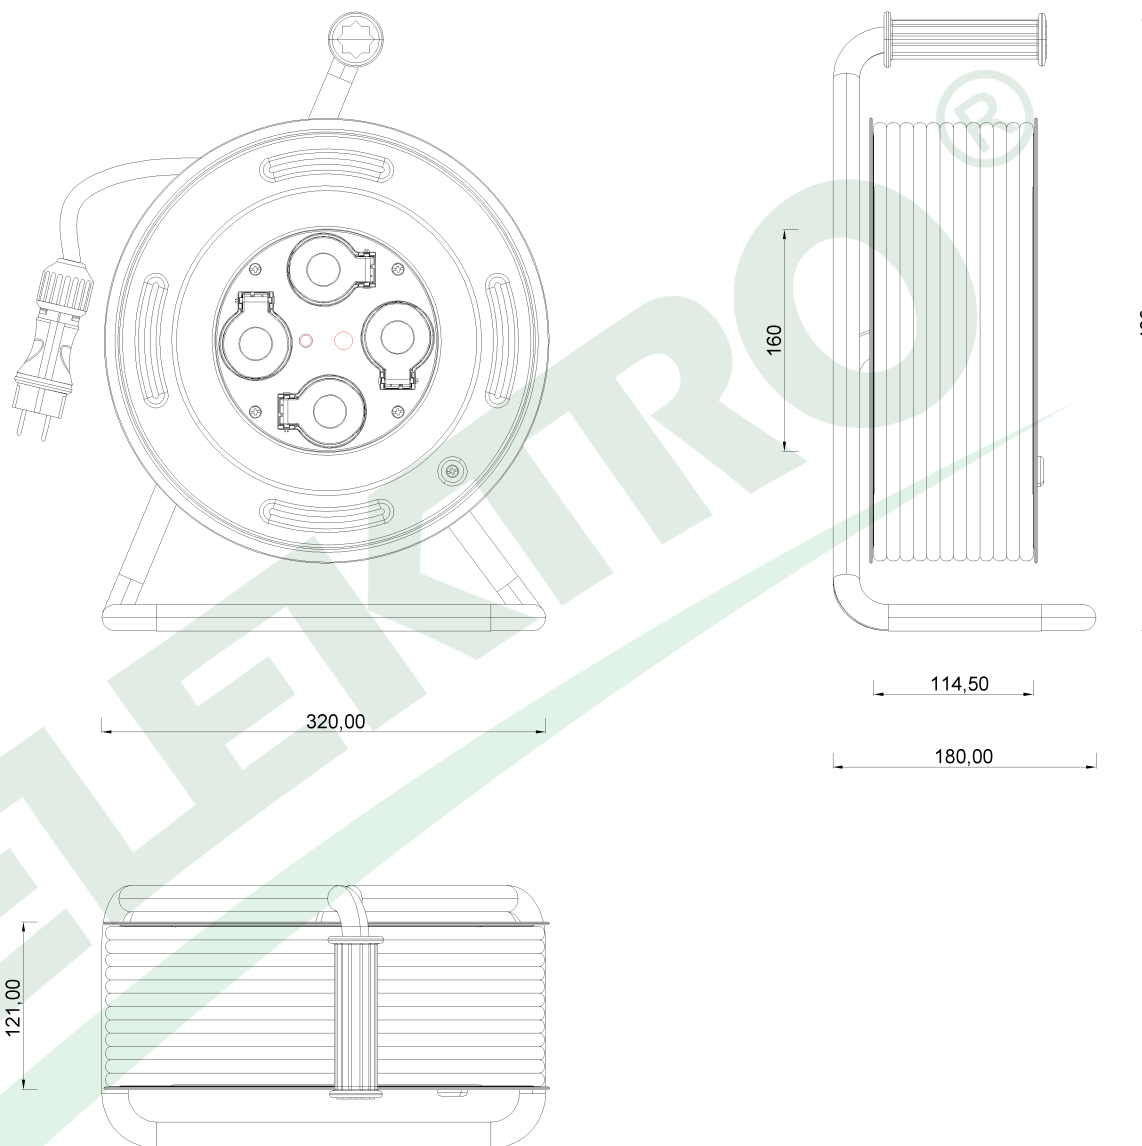

wymiary w [mm]  
dimensions [mm]

**PARAMETRY  
PARAMETERS**

gniazda sockets	IP44
zwijak cable reel	GRANDE fi320 14600FR
rodzaj przewodu cable type	OPD(H07RN-F)
przekrój przewodu cable cross section	3x2.5mm <sup>2</sup>
długość przewodu cable length	25m

14600-34 Przedłużacz na bębnie metalowym GRANDE fi 320 4x230V IP44 3x2,5 (OPD) /25m/ z termikiem i kontrolką  
*Metal cable reel GRANDE-320 OPD 3x2,5 4x230V /25m/*

F-ELEKTRO  
www.f-elektro.com,  
e-mail: info@f-elektro.com