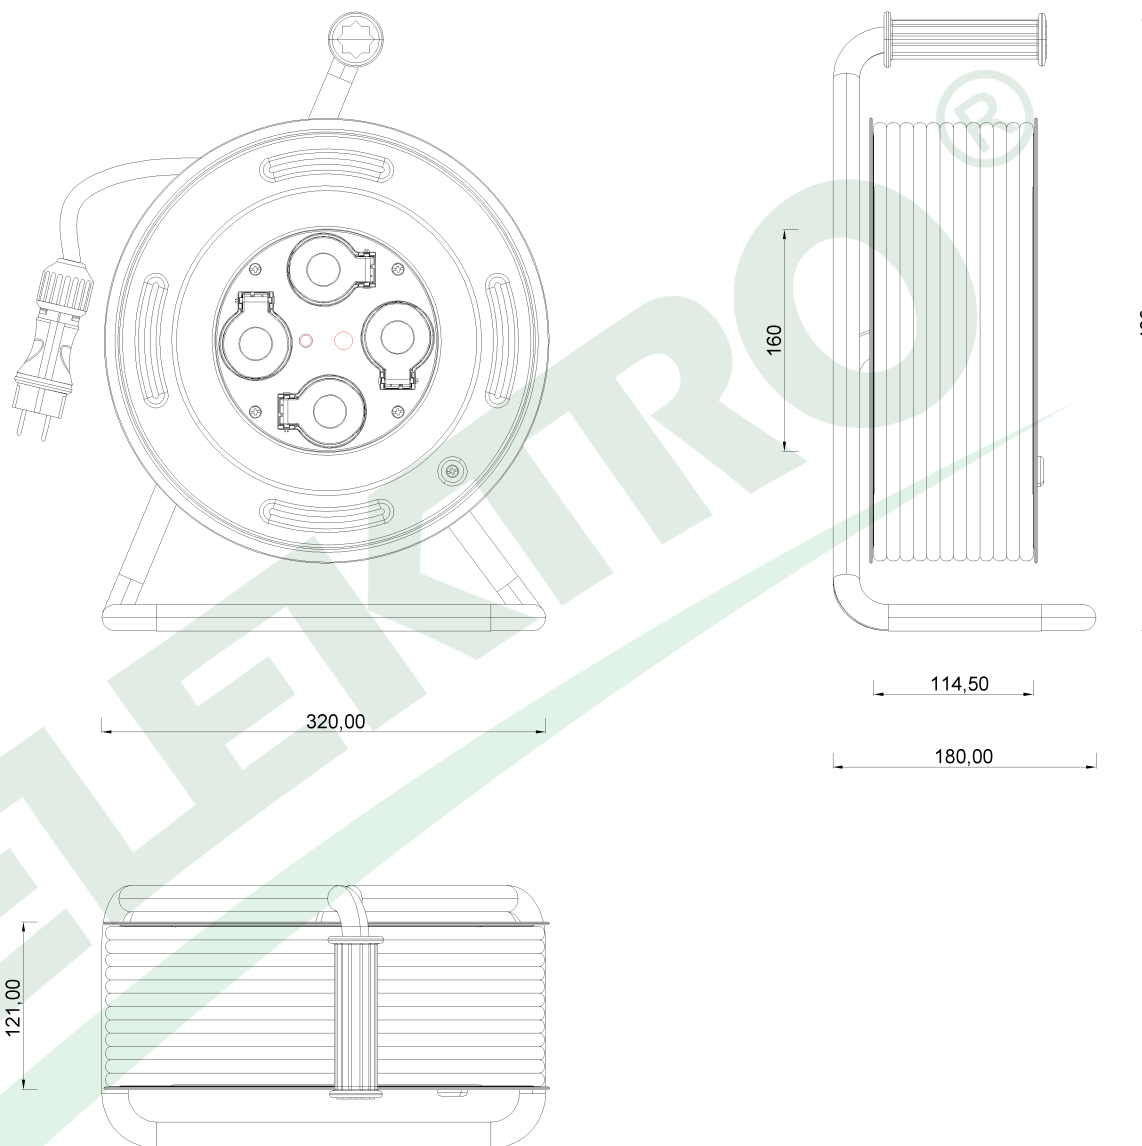

wymiary w [mm]
dimensions [mm]

**PARAMETRY
PARAMETERS**

gniazda sockets	IP44
zwijak cable reel	GRANDE fi320 14600FR
rodzaj przewodu cable type	OPD(H07RN-F)
przekrój przewodu cable cross section	3x2.5mm ²
długość przewodu cable length	30m

14600-35 Przedłużacz na bębnie metalowym GRANDE fi 320 4x230V IP44 3x2,5 (OPD) /30m/ z termikiem i kontrolką
Metal cable reel GRANDE-320 OPD 3x2,5 4x230V /30m/

F-ELEKTRO
www.f-elektro.com,
e-mail: info@f-elektro.com