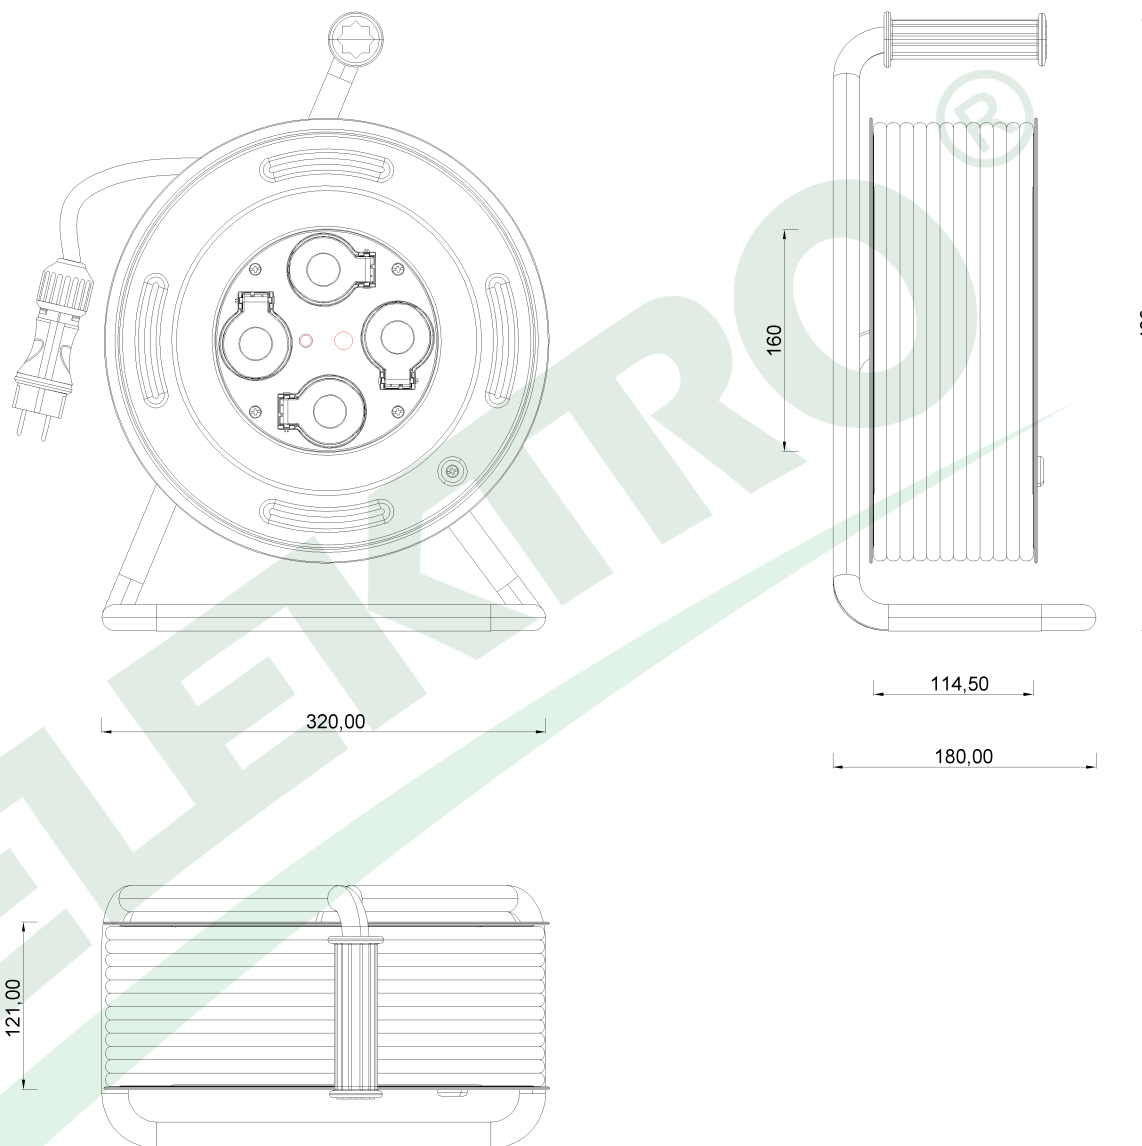

wymiary w [mm]
dimensions [mm]

**PARAMETRY
PARAMETERS**

gniazda sockets	IP44
zwijak cable reel	GRANDE fi320 14600FR
rodzaj przewodu cable type	OPD(H07RN-F)
przekrój przewodu cable cross section	3x2.5mm ²
długość przewodu cable length	35m

14600-36 Przedłużacz na bębnie metalowym GRANDE fi 320 4x230V IP44 3x2,5 (OPD) /35m/ z termikiem i kontrolką
Metal cable reel GRANDE-320 OPD 3x2,5 4x230V /35m/

F-ELEKTRO
www.f-elektro.com,
e-mail: info@f-elektro.com