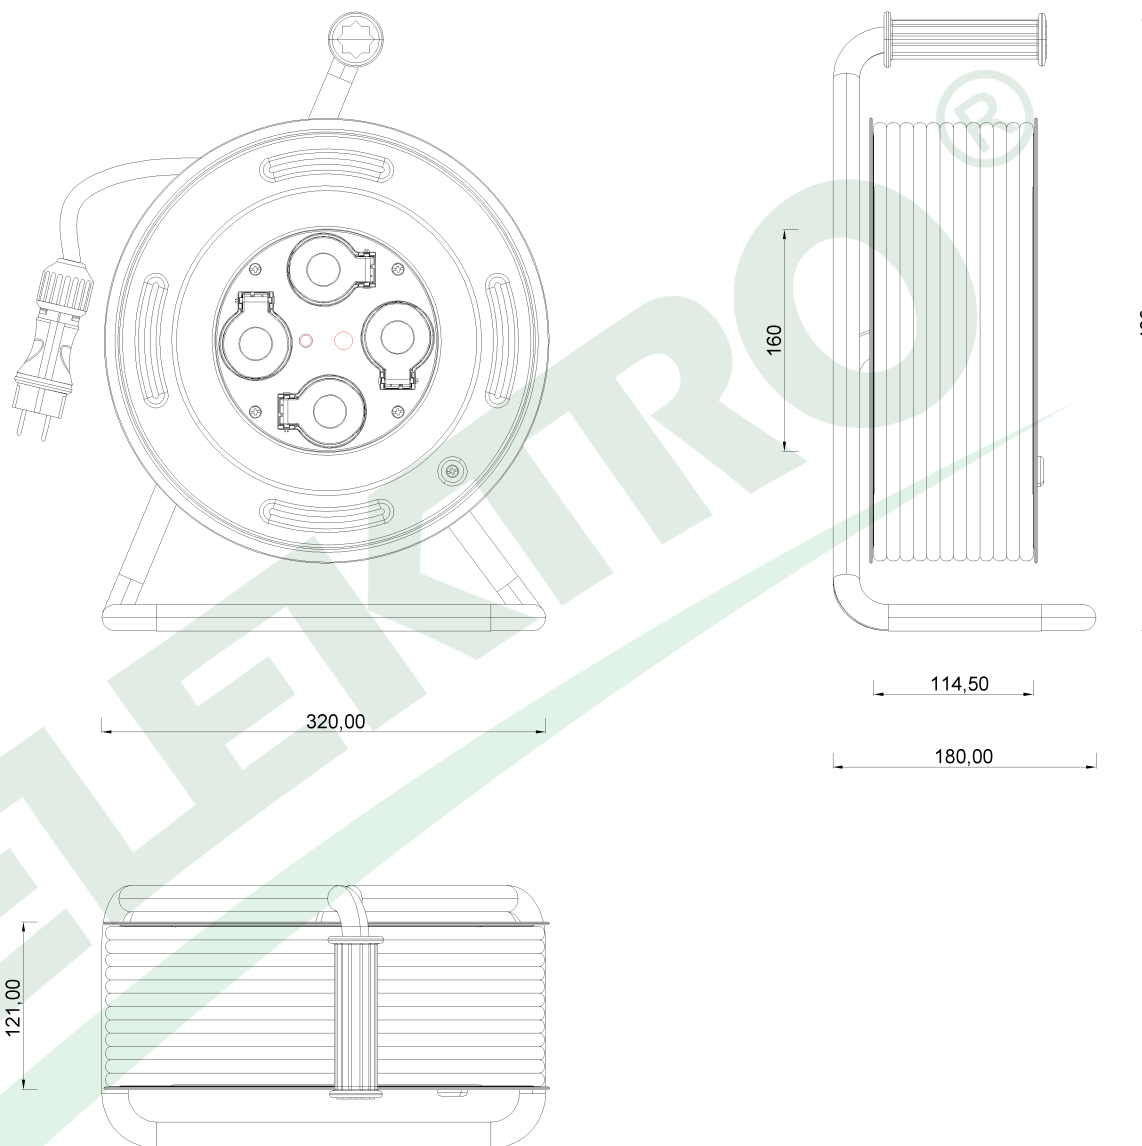

wymiary w [mm]
dimensions [mm]

**PARAMETRY
PARAMETERS**

gniazda sockets	IP44
zwijak cable reel	GRANDE fi320 14600FR
rodzaj przewodu cable type	OPD(H07RN-F)
przekrój przewodu cable cross section	3x2.5mm ²
długość przewodu cable length	40m

14600-37 Przedłużacz na bębnie metalowym GRANDE fi 320 4x230V IP44 3x2,5 (OPD) /40m/ z termikiem i kontrolką
Metal cable reel GRANDE-320 OPD 3x2,5 4x230V /40m/

F-ELEKTRO
www.f-elektro.com,
e-mail: info@f-elektro.com