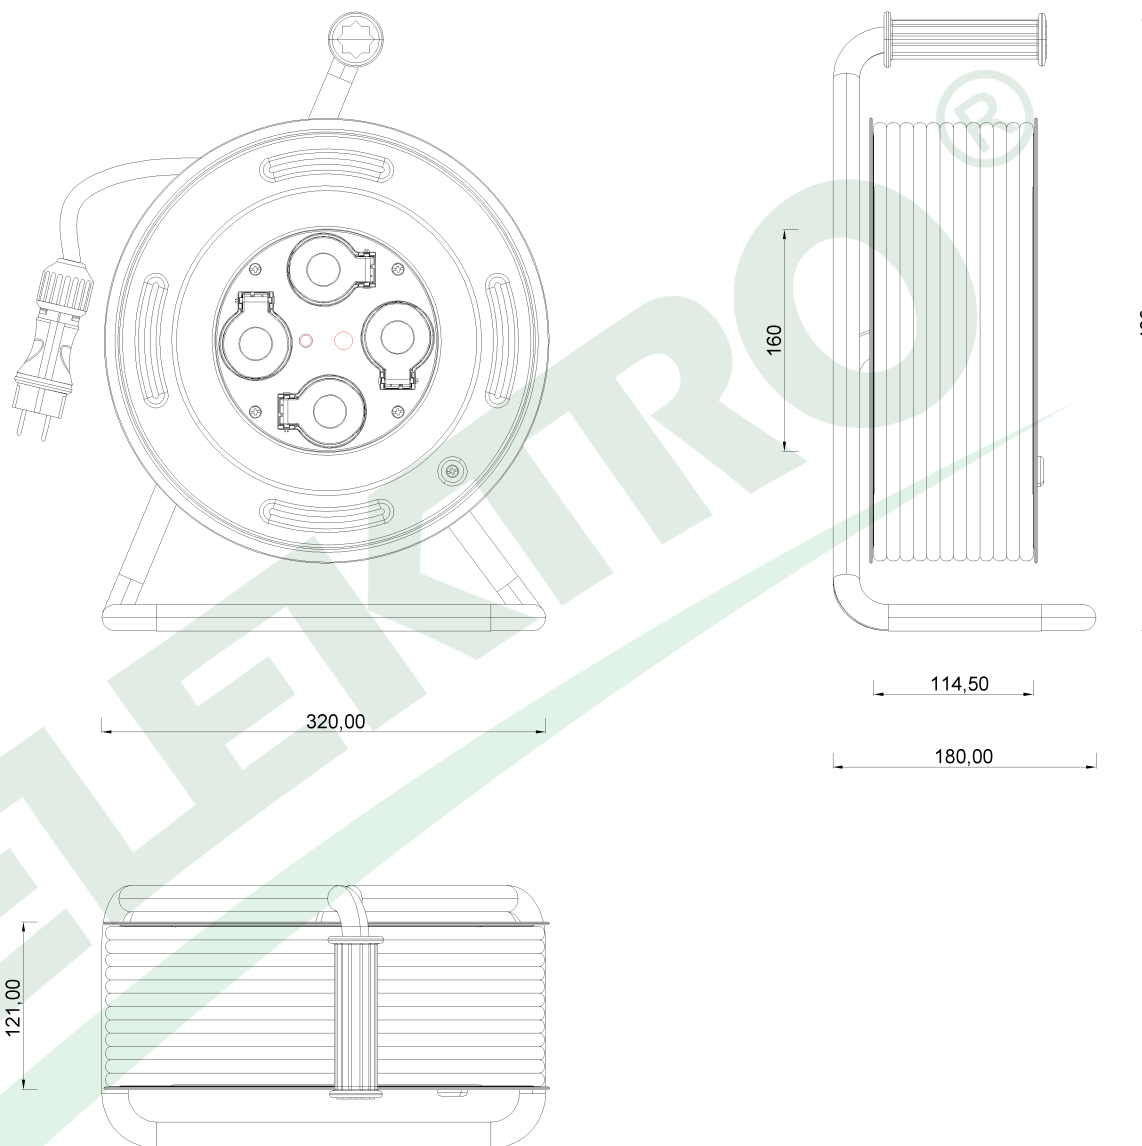

wymiary w [mm]
dimensions [mm]

**PARAMETRY
PARAMETERS**

| | |
|--|-------------------------|
| gniazda sockets | IP44 |
| zwijak cable reel | GRANDE fi320 14600FR |
| rodzaj przewodu cable type | OPD(H07RN-F) |
| przekrój przewodu cable cross section | 3x2.5mm ² |
| długość przewodu cable length | 50m |

14600-38 Przedłużacz na bębnie metalowym GRANDE fi 320 4x230V IP44 3x2,5 (OPD) /50m/ z termikiem i kontrolką
Metal cable reel GRANDE-320 OPD 3x2,5 4x230V /50m/

F-ELEKTRO
www.f-elektro.com,
e-mail: info@f-elektro.com