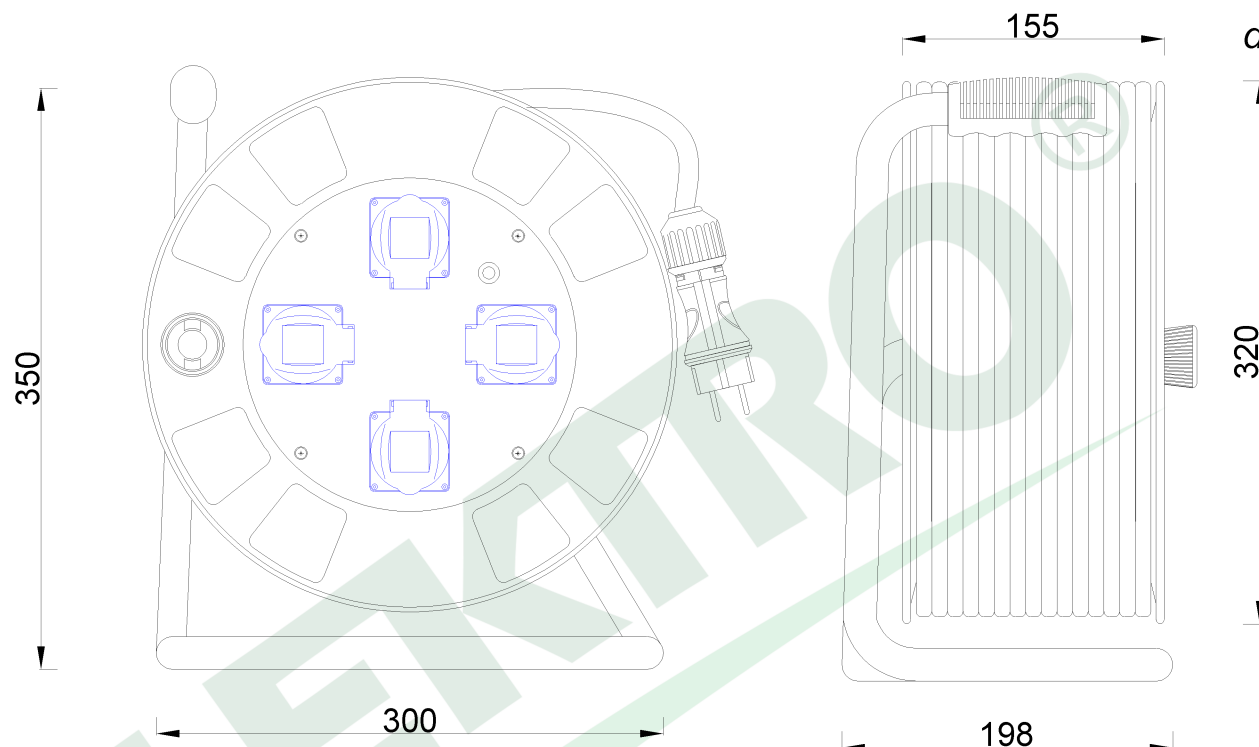

wymiary w [mm]
dimensions [mm]

**PARAMETRY
PARAMETERS**

gniazda
sockets

IP44

zwijak
cable reel

metal fi320
14300-1

rodzaj przewodu
cable type

OW(H05RR-F)

przekrój przewodu
cable cross section

3x1.5mm²

długość przewodu
cable length

20m

14390-3

Przedłużacz na bębnie metalowym BORDO-320 4x230V OW 3x1,5
z termikiem - 20m

Metal cable reel BORDO-320 OW 3x1,5 socket 4x230V - 20m