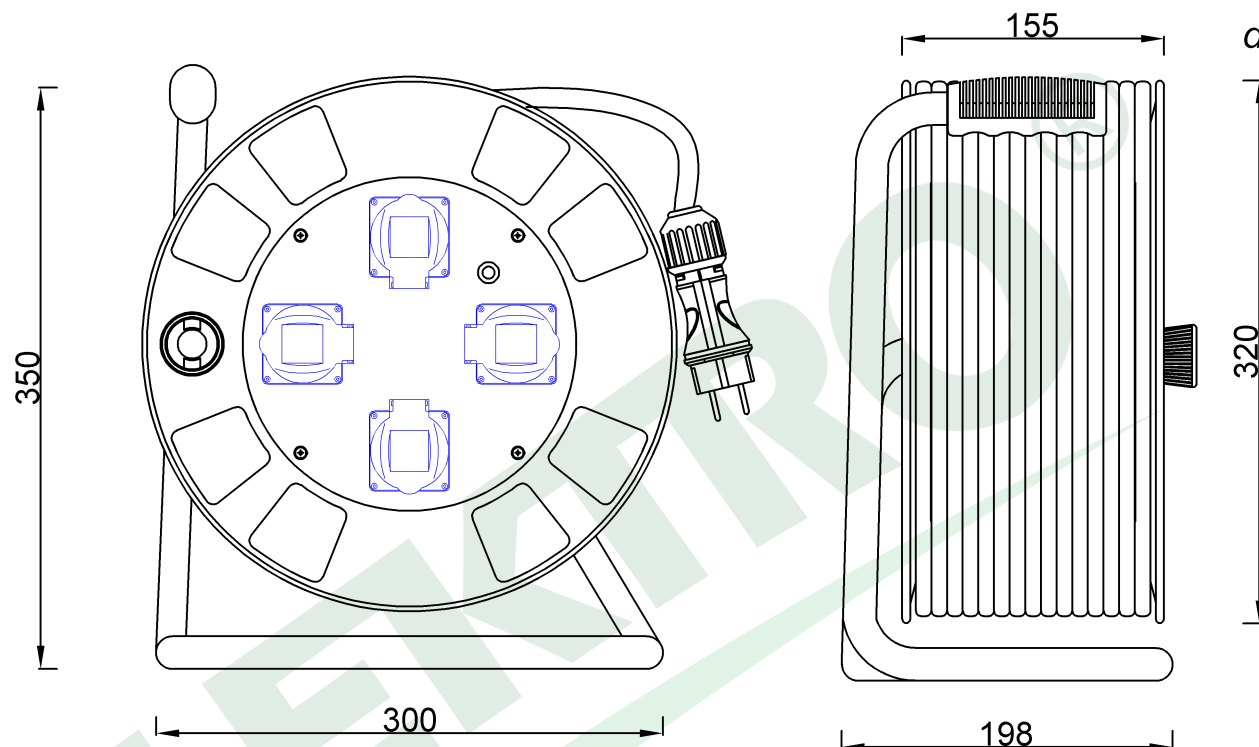

wymiary w [mm]
dimensions [mm]

**PARAMETRY
PARAMETERS**

gniazda
sockets

IP44

związek
cable reel

metal fi320
14300-1

rodzaj przewodu
cable type

OW(H05RR-F)

przekrój przewodu
cable cross section

3x1.5mm²

długość przewodu
cable length

25m

14390-4

Przedłużacz na bębnie metalowym BORDO-320 4x230V OW 3x1,5
z termikiem - 25m

Metal cable reel BORDO-320 OW 3x1,5 socket 4x230V - 25m