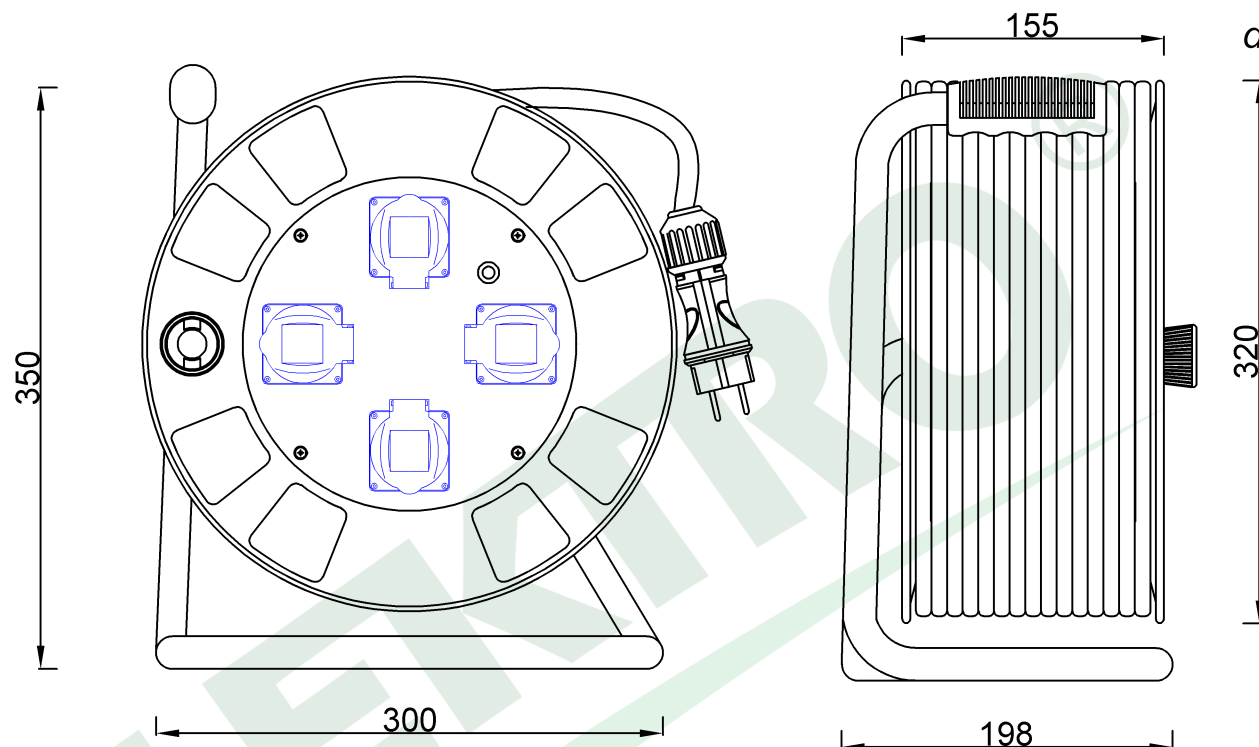

wymiary w [mm]  
dimensions [mm]

PARAMETRY PARAMETERS	
gniazda sockets	IP44
związek cable reel	metal fi320 14300-1
rodzaj przewodu cable type	OW(H05RR-F)
przekrój przewodu cable cross section	3x1.5mm <sup>2</sup>
długość przewodu cable length	30m

14390-5	Przedłużacz na bębnie metalowym BORDO-320 4x230V OW 3x1,5 z termikiem - 30m <i>Metal cable reel BORDO-320 OW 3x1,5 socket 4x230V - 30m</i>
---------	---

F-ELEKTRO  
www.f-elektro.com,  
e-mail: info@f-elektro.com